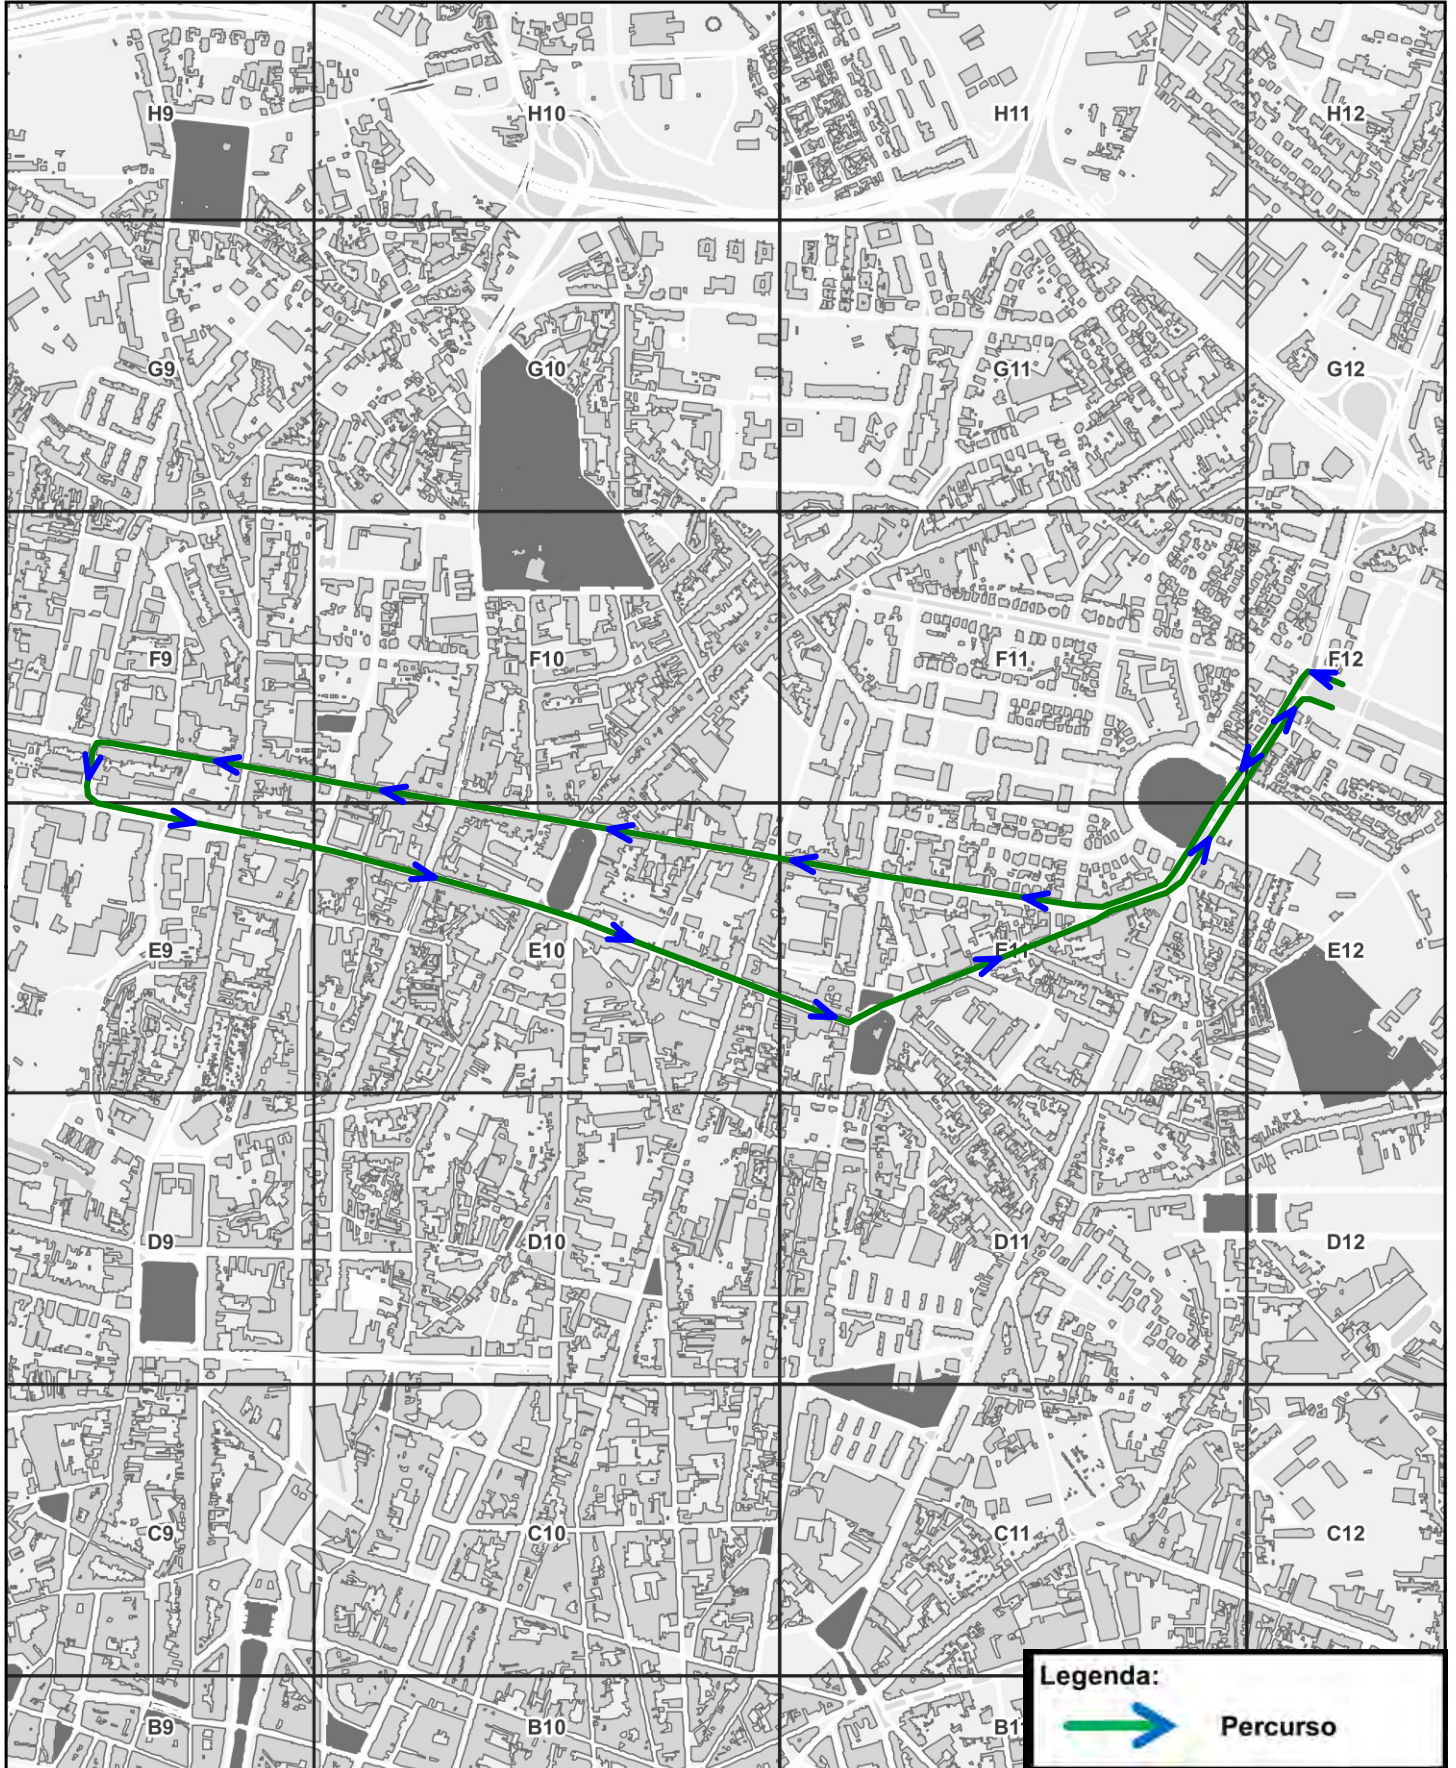

Câmara Municipal do Porto

Planta de Trabalho

09-05-2018

Folha (1K) :

ESC 1:13000

Câmara Municipal do Porto

Planta de Trabalho

09-05-2018

Folha (1K) :

ESC 1:6500