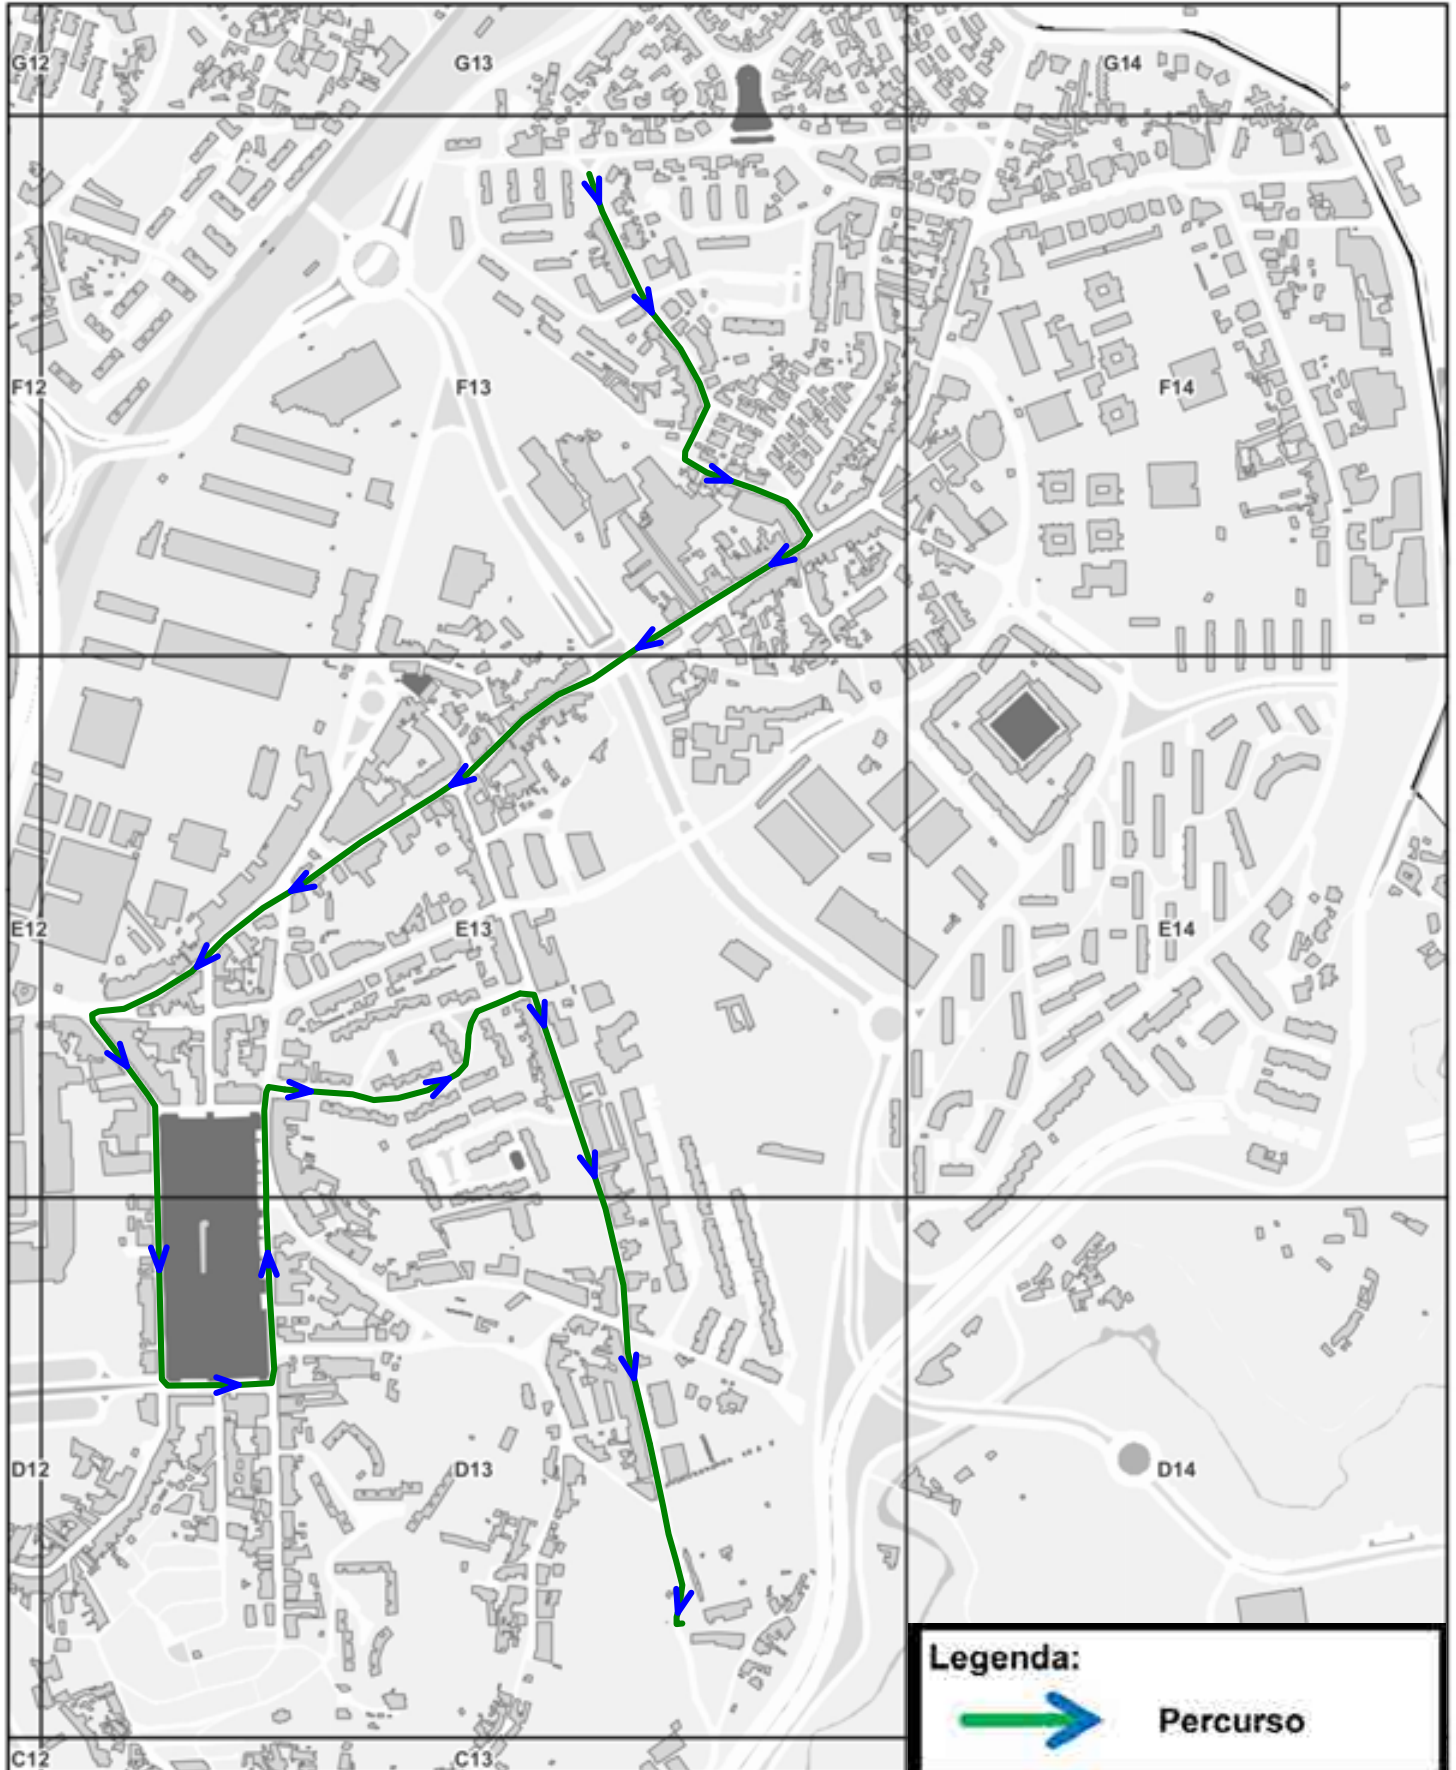

Câmara Municipal do Porto

Planta de Trabalho

Procissão de Velas

Folha (1K) :

ESC 1:3500

Câmara Municipal do Porto

Planta de Trabalho

Arruada

Folha (1K) :

ESC 1:7000

Câmara Municipal do Porto

Planta de Trabalho

Procissão Solene

Folha (1K):

ESC 1:3500