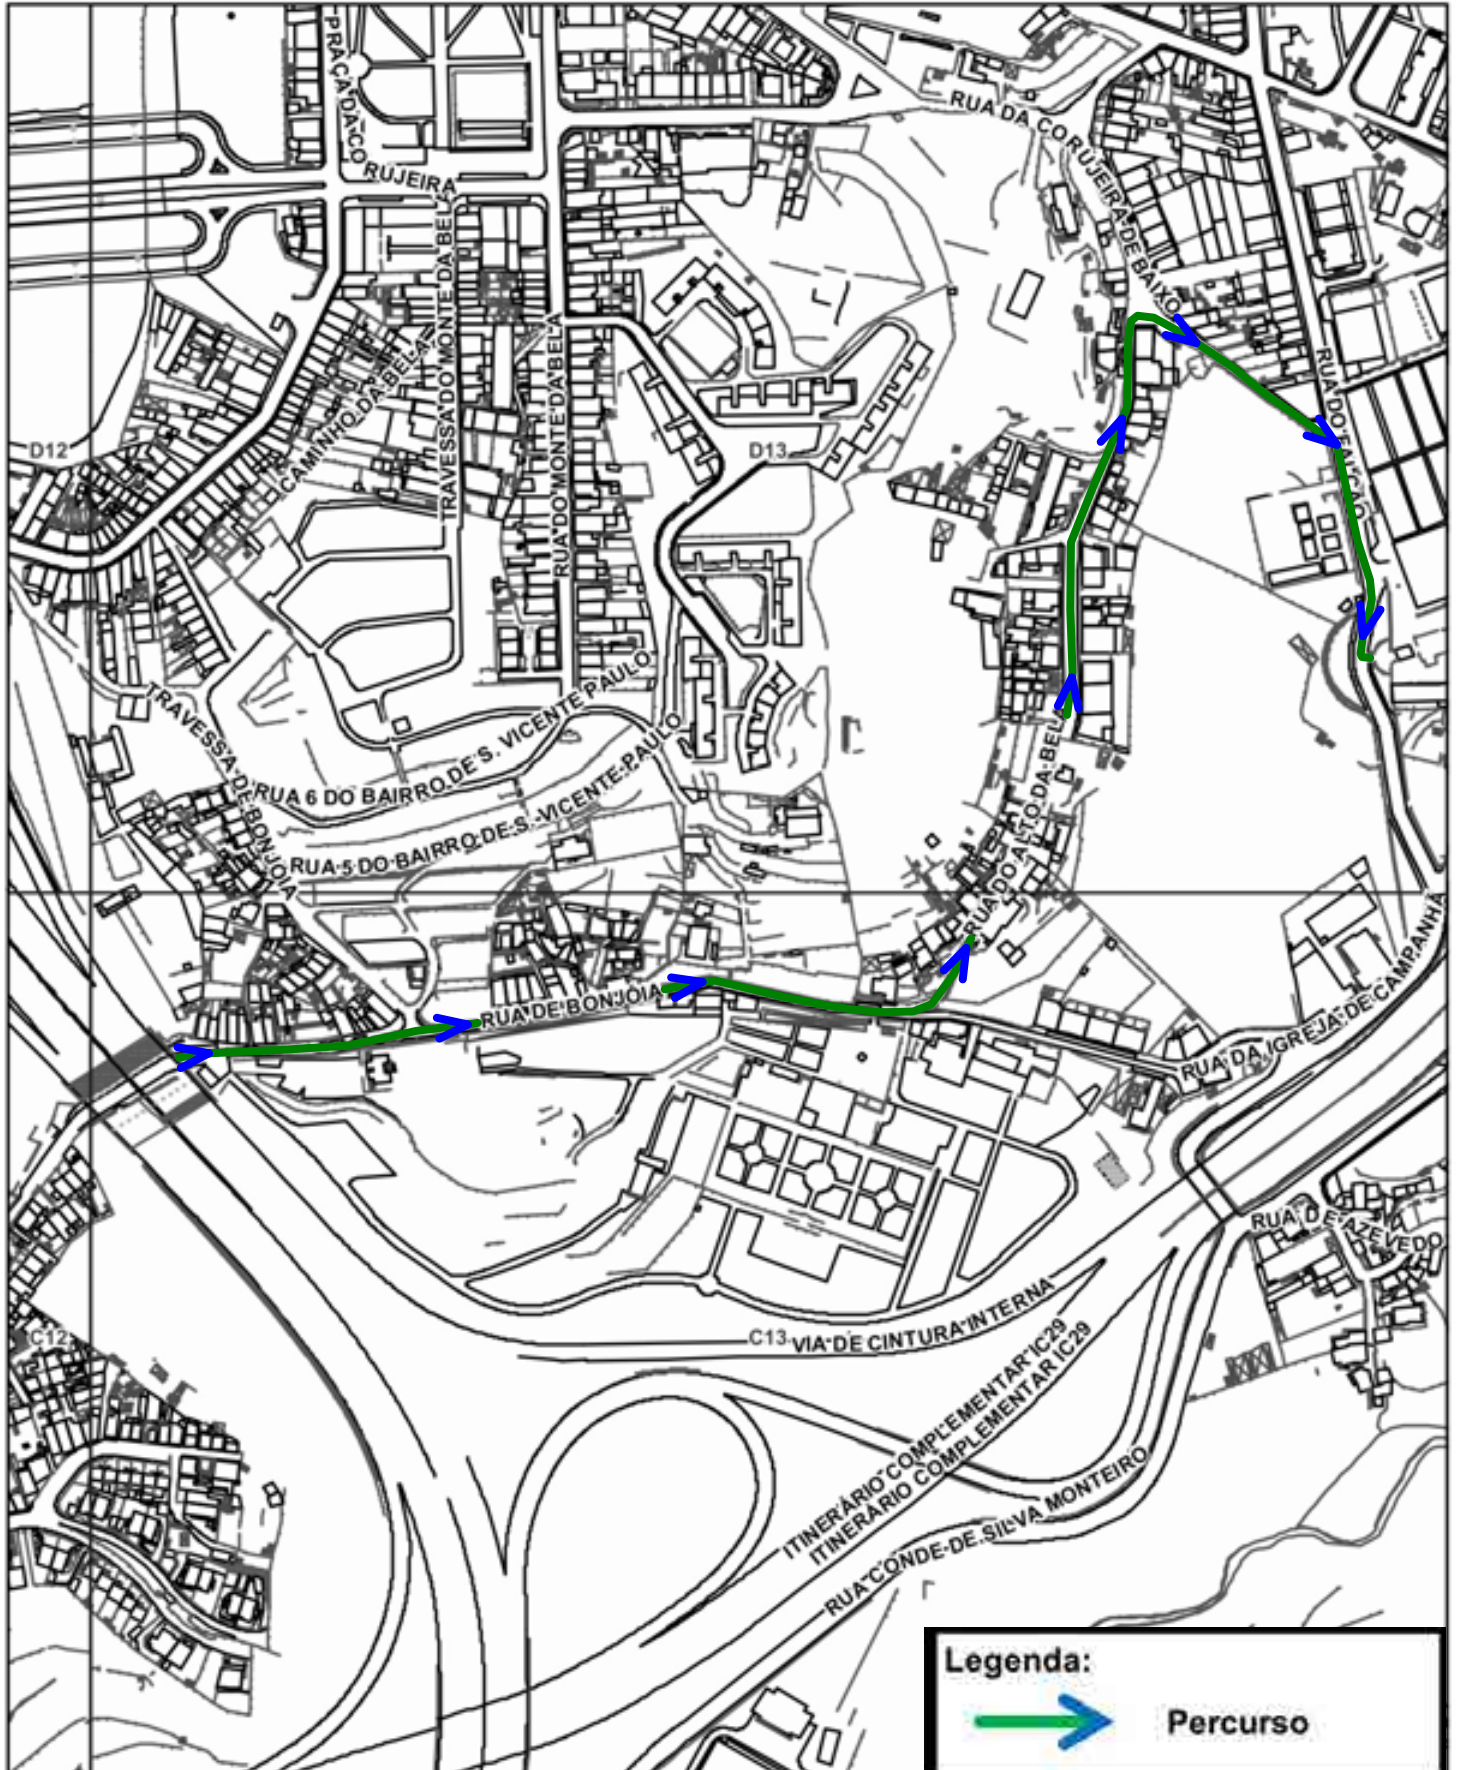

Câmara Municipal do Porto

Planta de Trabalho

Procissão de Velas

Folha (1K) :

ESC 1:3500

Câmara Municipal do Porto

Planta de Trabalho

Arruada

Folha (1K) :

ESC 1:7000

Câmara Municipal do Porto

Planta de Trabalho

Procissão Solene

Folha (1K):

ESC 1:3500