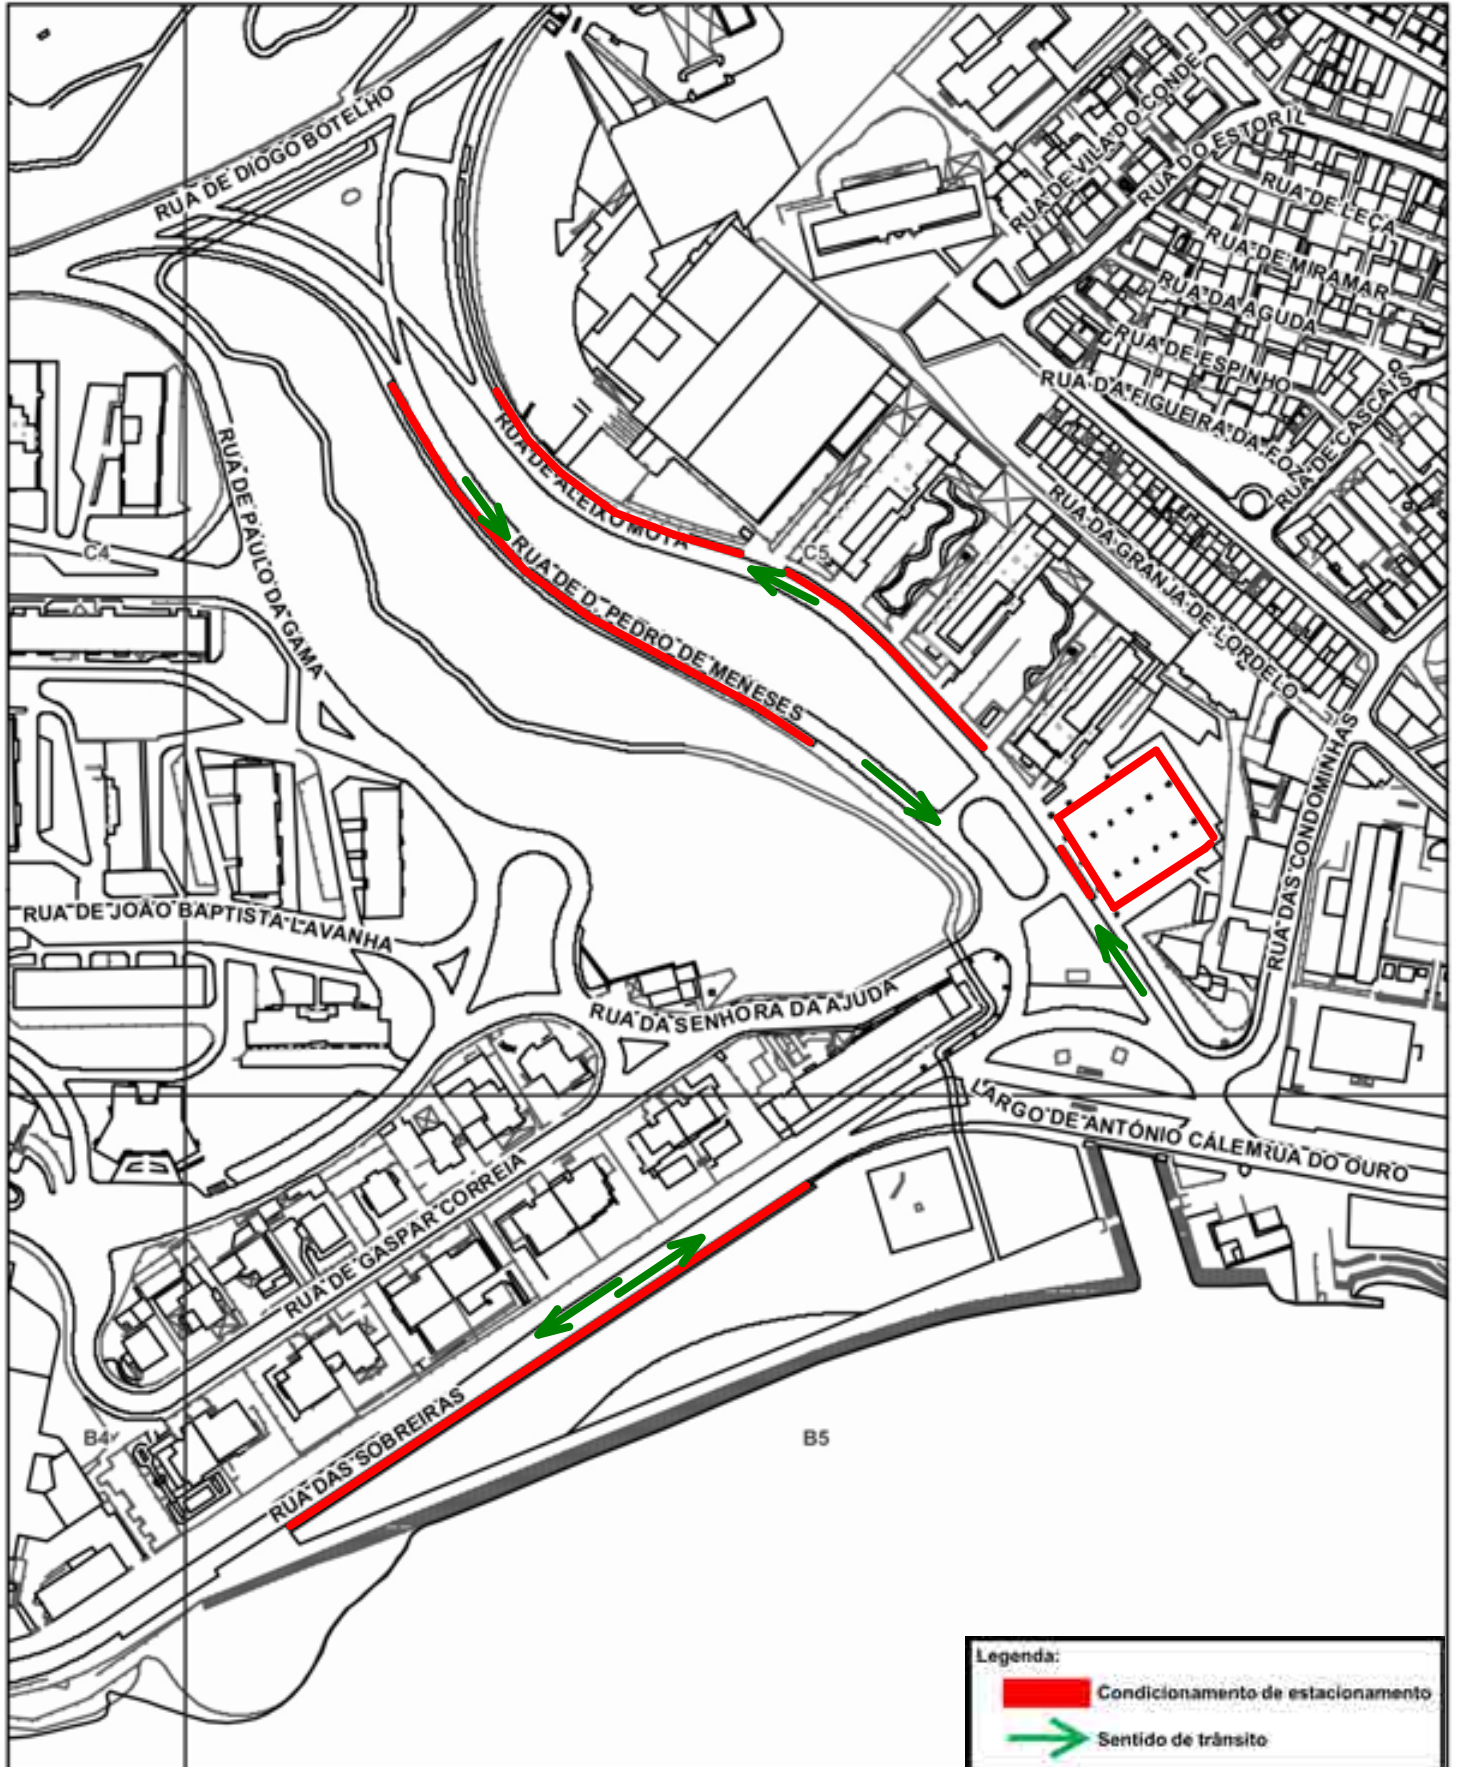

Câmara Municipal do Porto

Planta de Trabalho

Folha (1K):

ESC 1:2500

Legenda:

-  Condicionamento de estacionamento
-  Sentido de trânsito