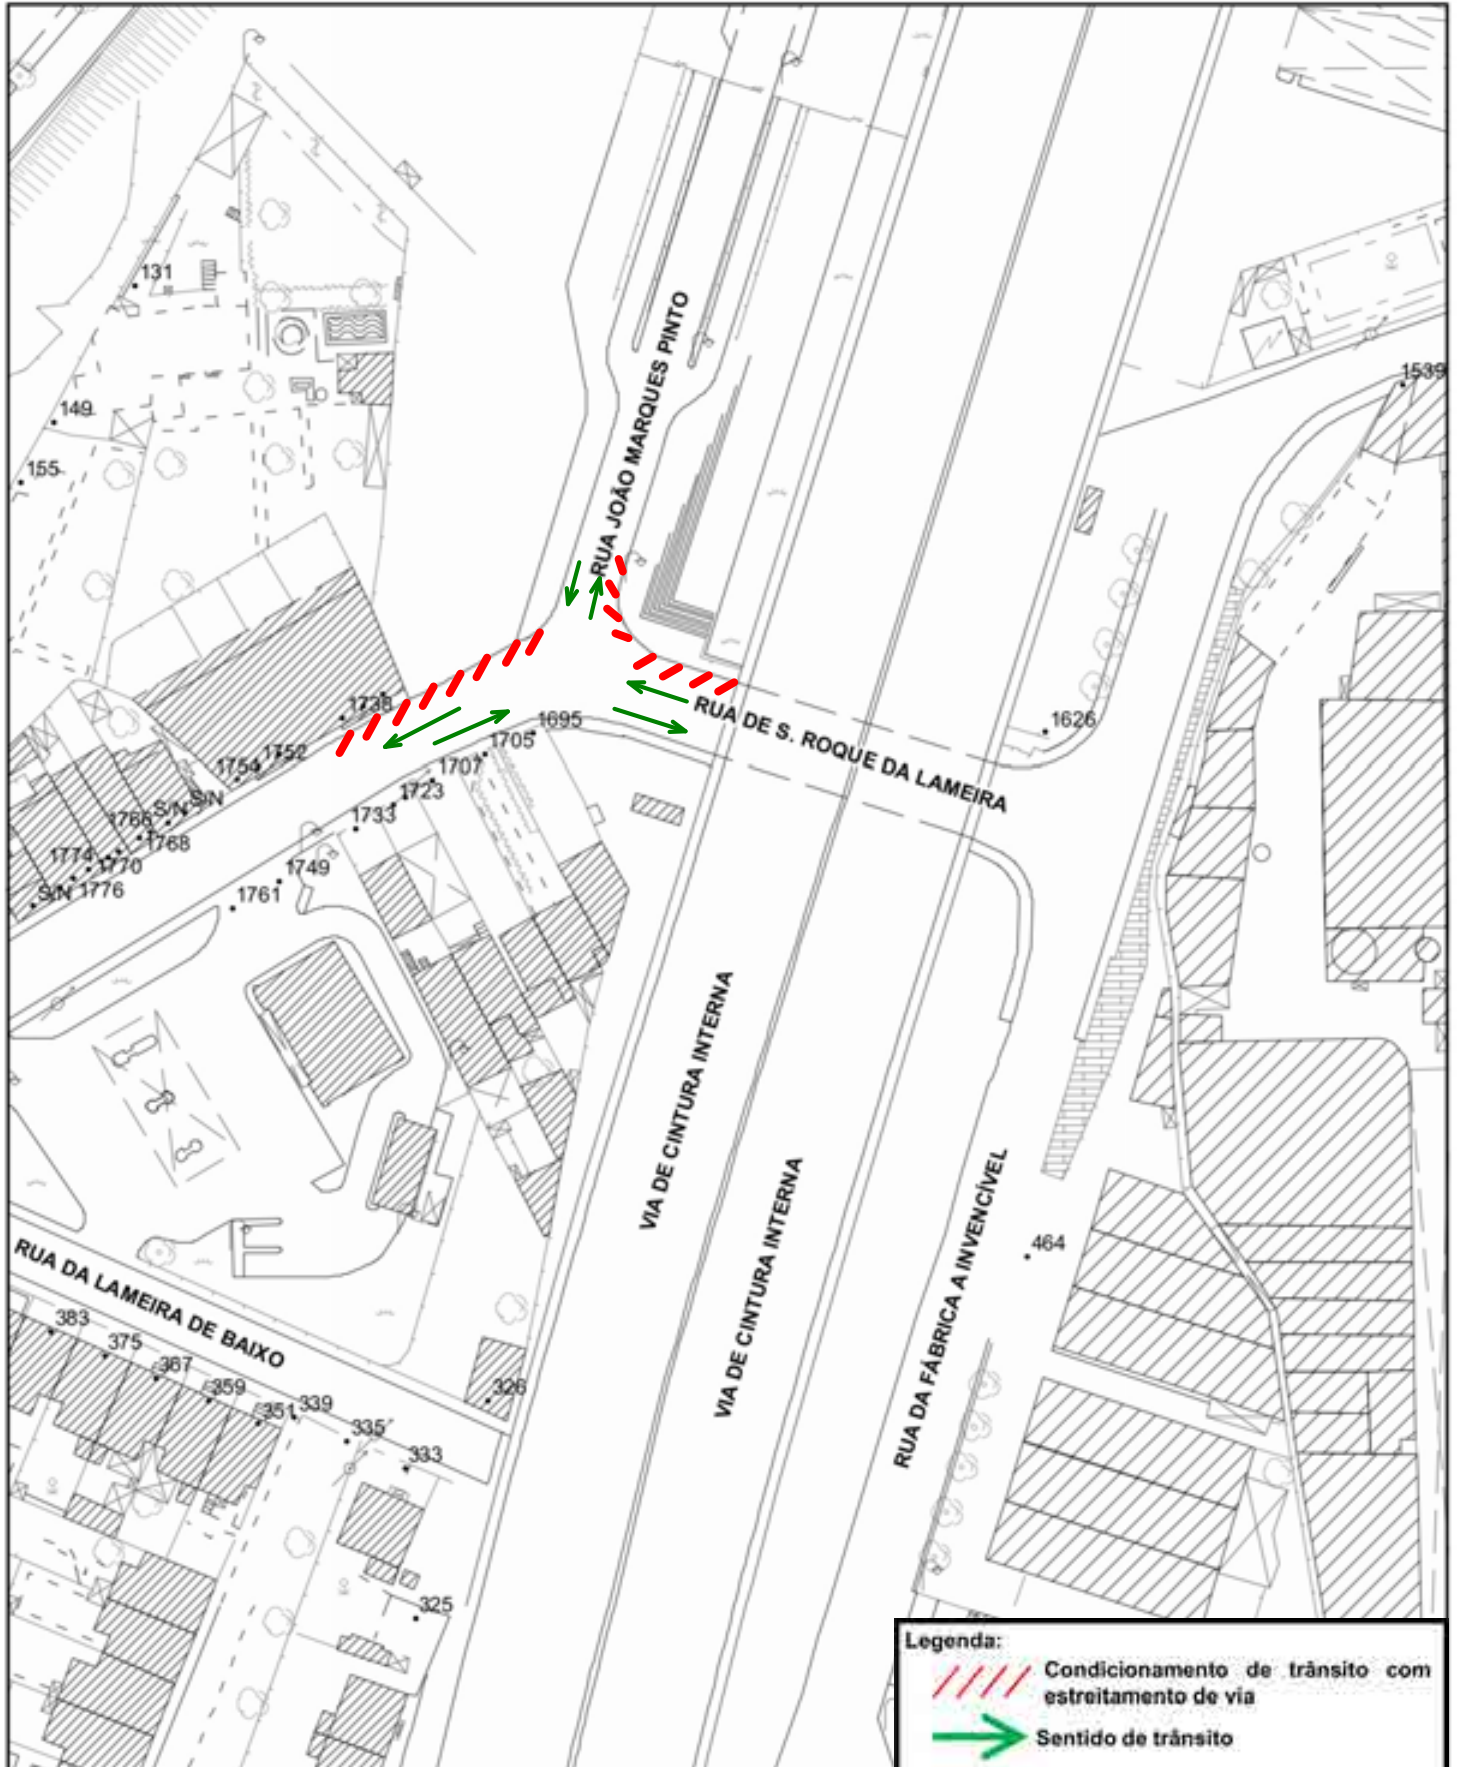

Câmara Municipal do Porto

Planta de Trabalho

23-08-2018

Folha (1K):

ESC 1:1000

Câmara Municipal do Porto

Planta de Trabalho

23-08-2018

Folha (1K):

ESC 1:1000