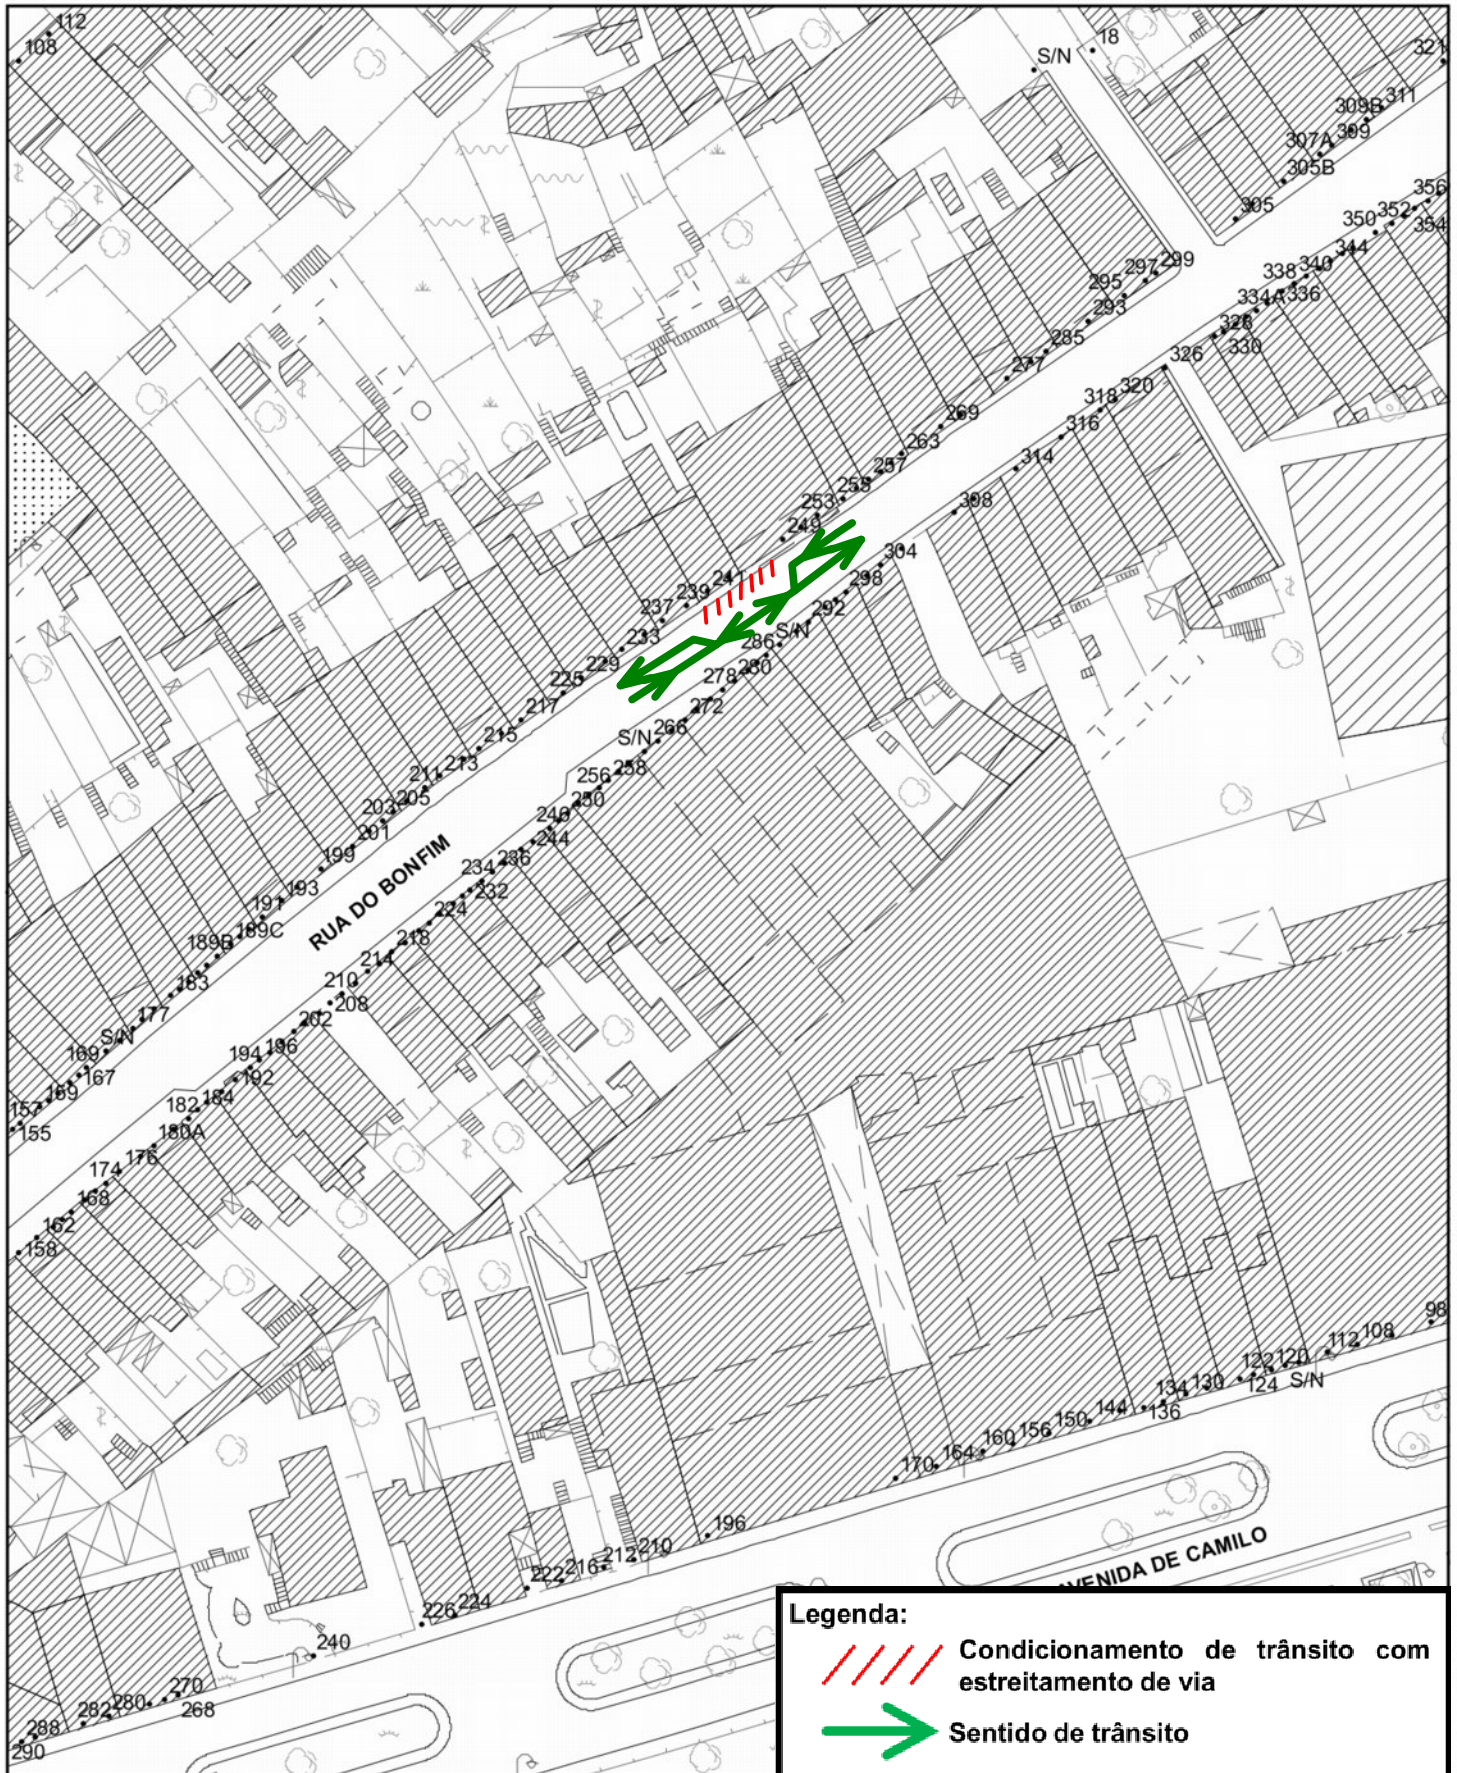

## Planta de Trabalho

03-10-2017

Folha (1K) :

ESC 1:1000

**Legenda:**

-  Condicionamento de trânsito com estreitamento de via
-  Sentido de trânsito