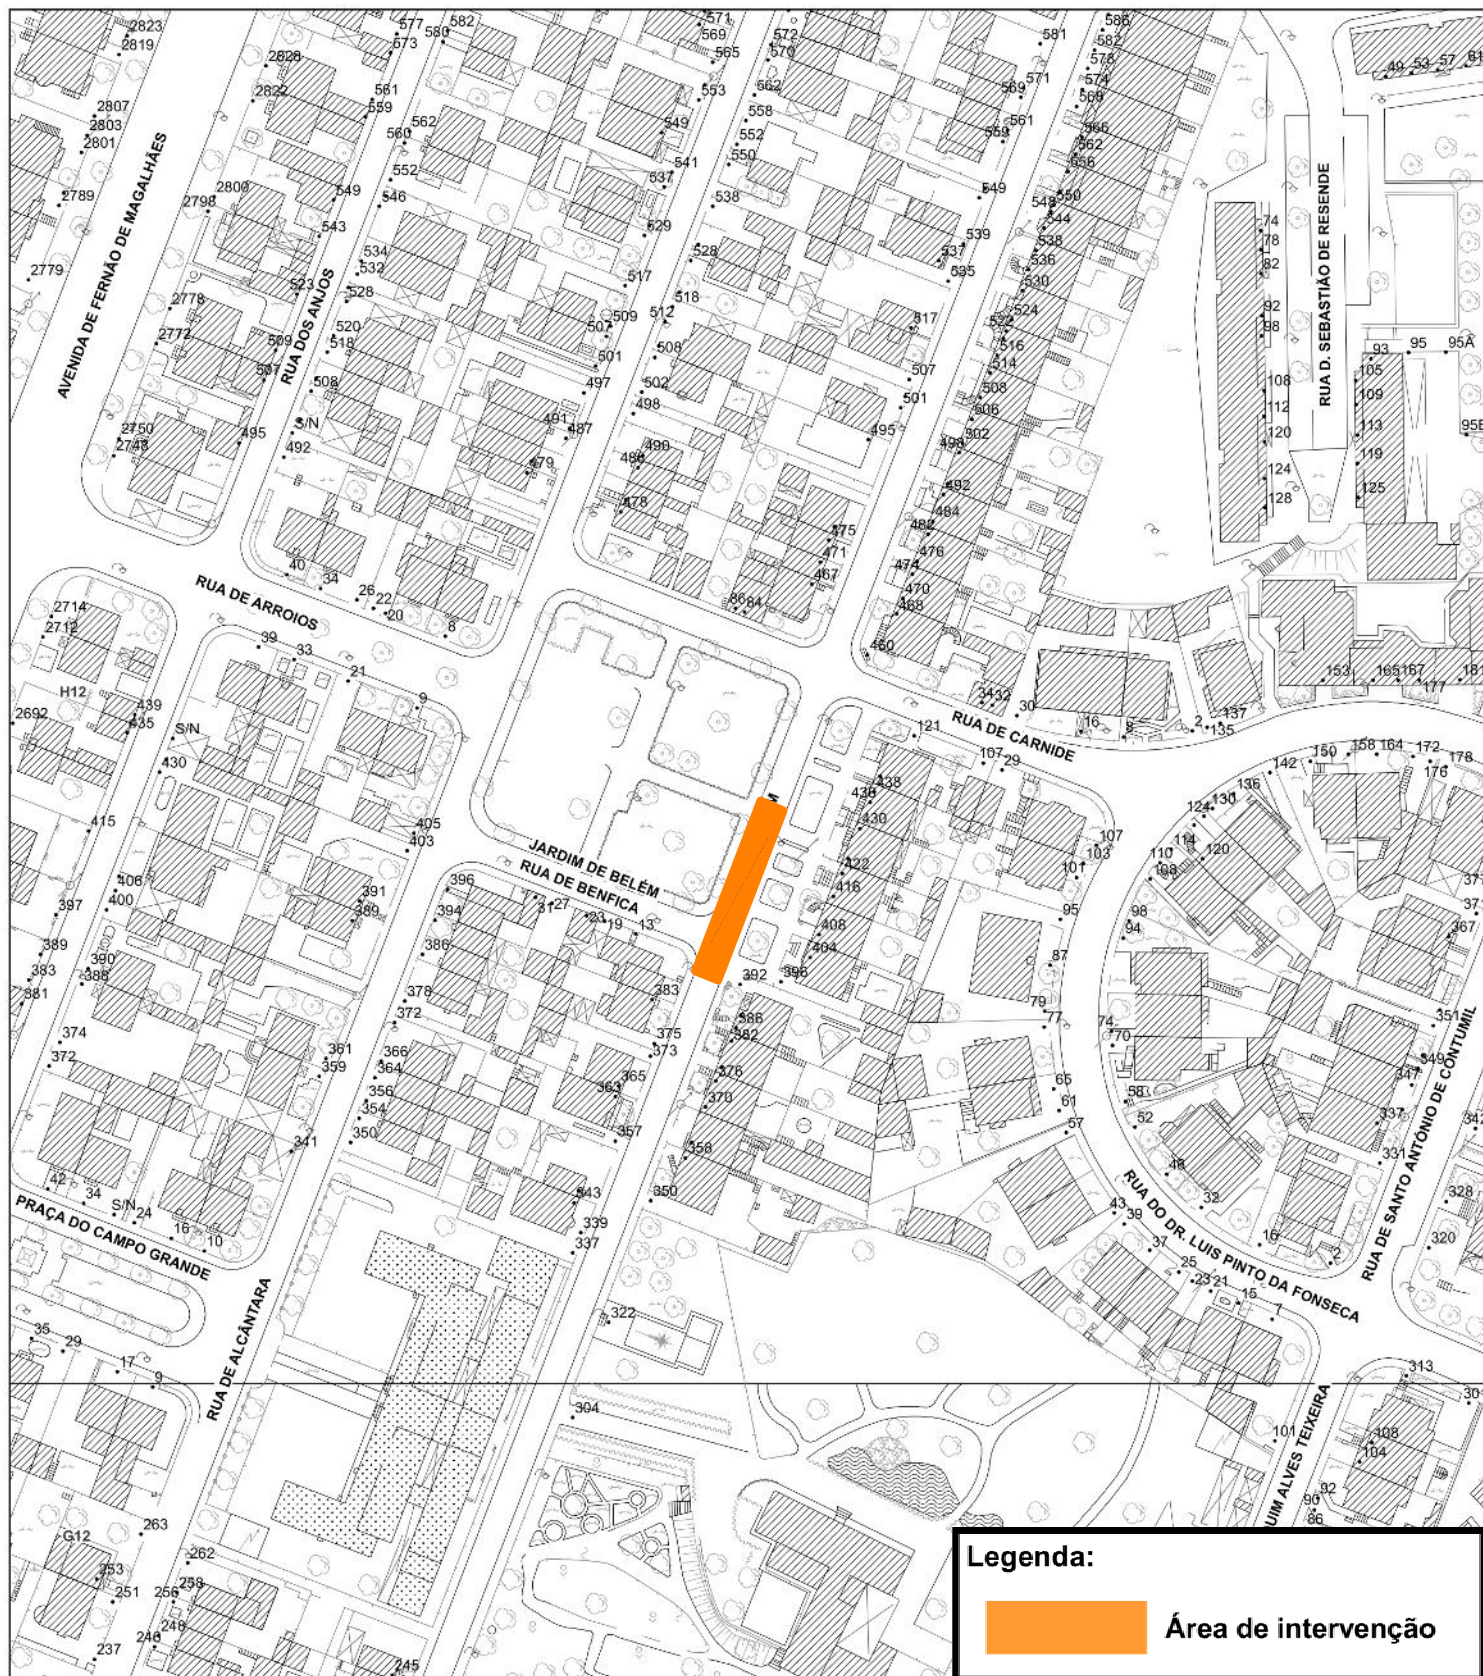

Folha (1K) : <folha_carto>

ESC 1:1000

Câmara Municipal do Porto

Planta de Trabalho

07-12-2018

Folha (1K) : <folha_carto>

ESC 1:1000

Legenda:

 **Área de intervenção**

Câmara Municipal do Porto

Planta de Trabalho

07-12-2018

Folha (1K) : <folha_carto>

ESC 1:1000

Câmara Municipal do Porto

Planta de Trabalho