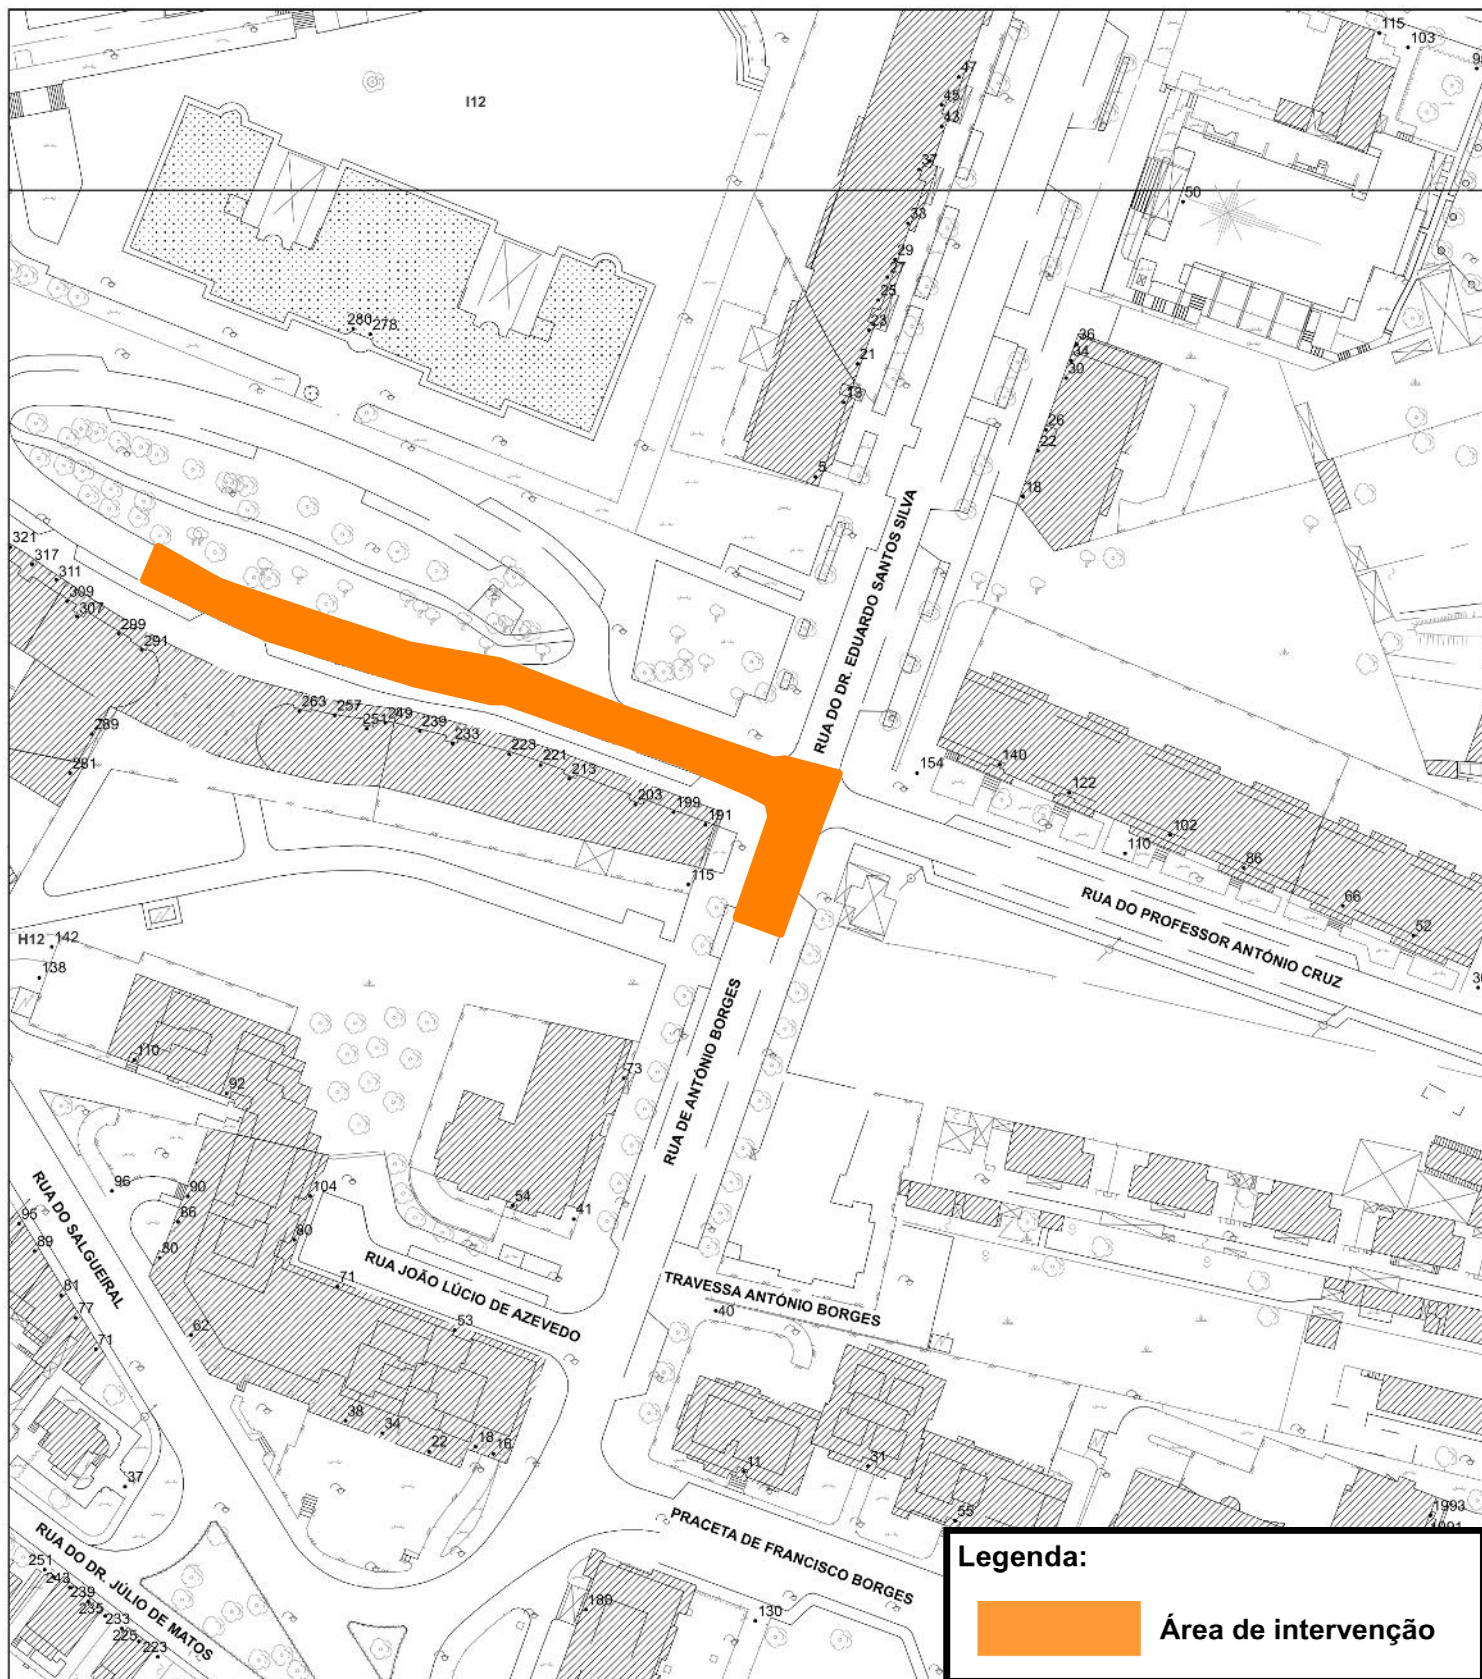

Câmara Municipal do Porto

Planta de Trabalho

07-12-2018

Folha (1K) : <folha_carto>

ESC 1:1000