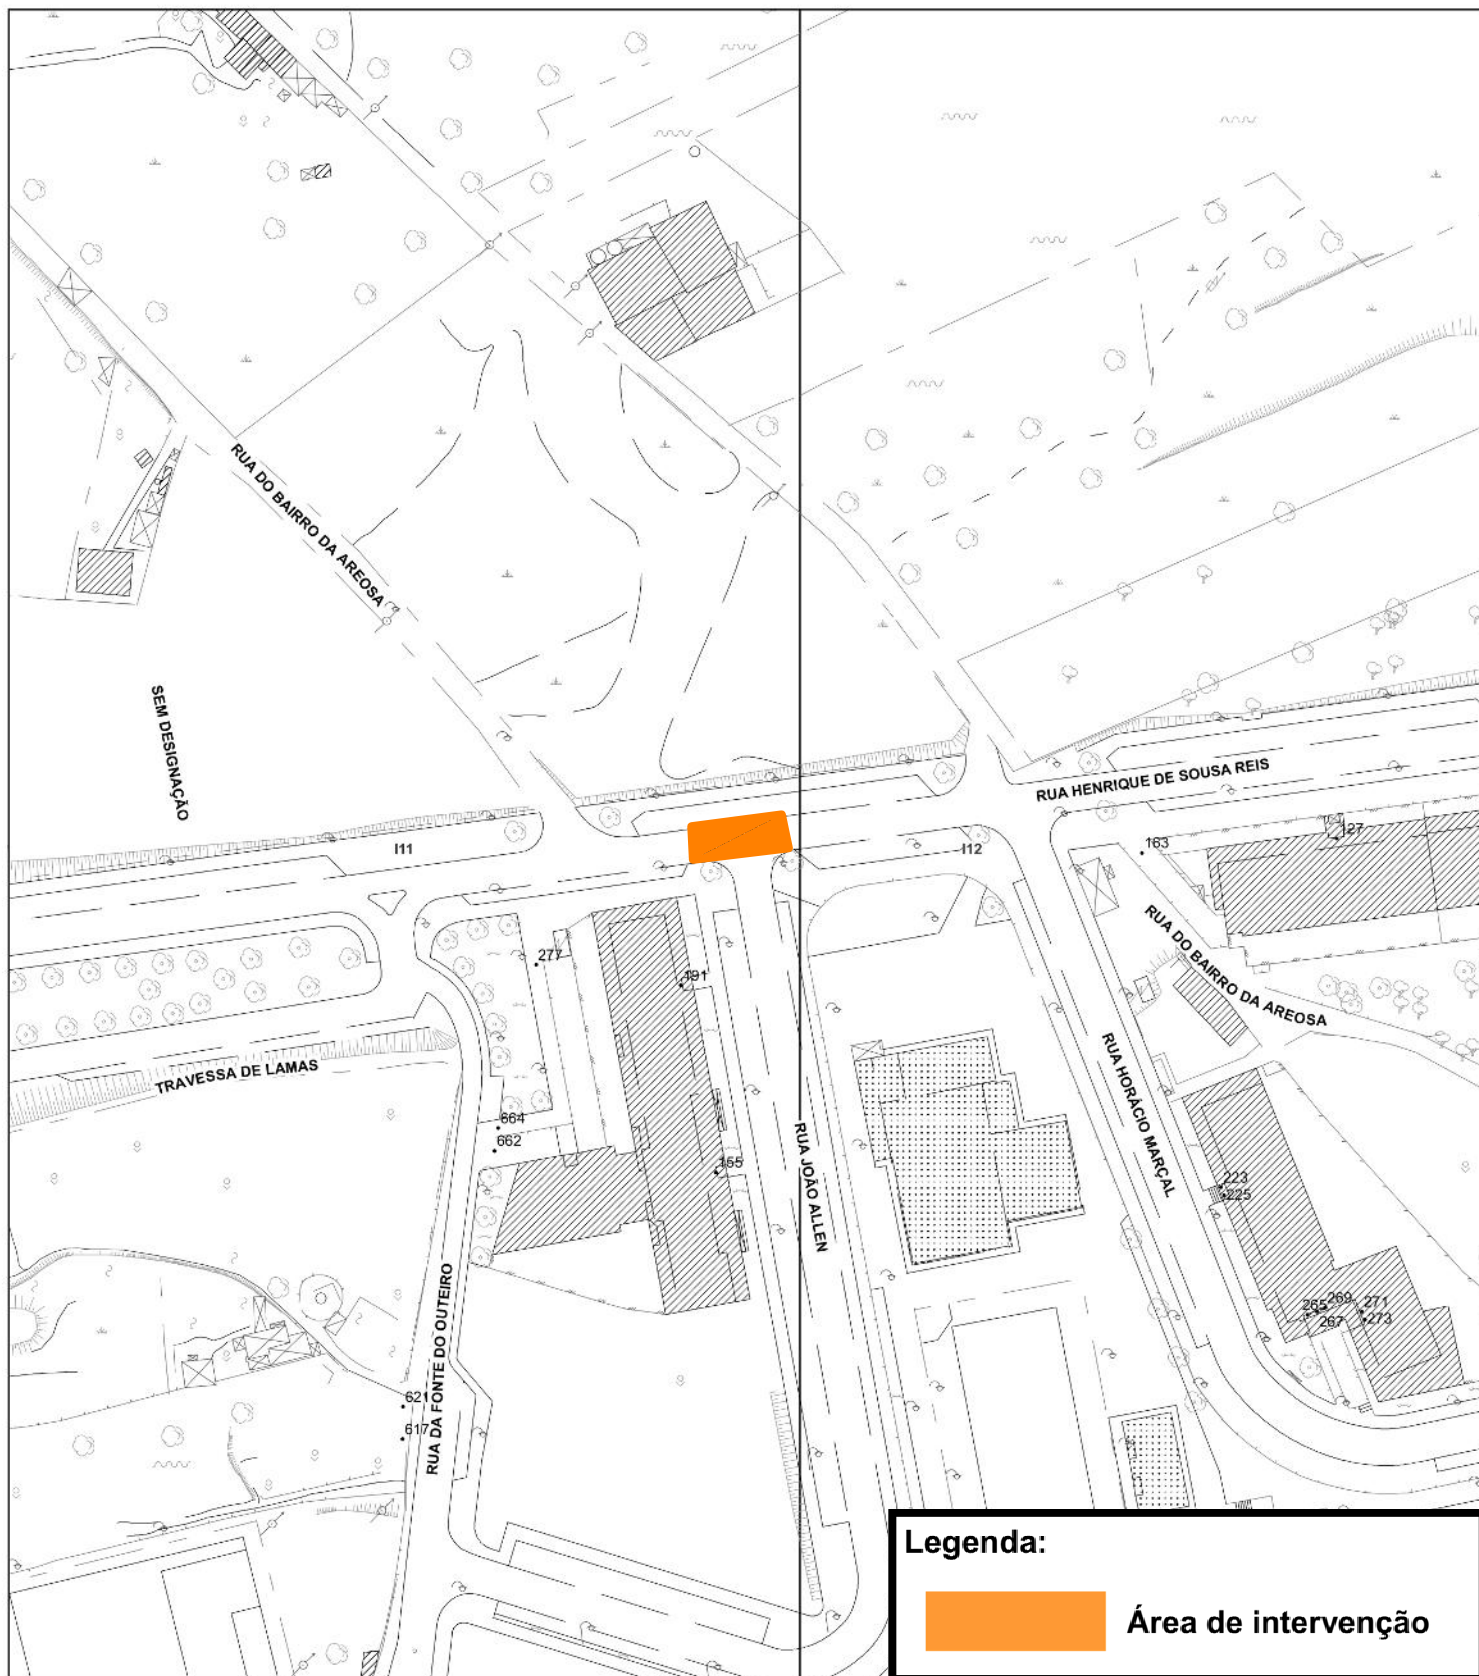

 **Área de intervenção**

Câmara Municipal do Porto

Planta de Trabalho

07-12-2018

Folha (1K) : <folha_carto>

ESC 1:1000

Câmara Municipal do Porto

Planta de Trabalho

07-12-2018

Folha (1K) : <folha_carto>

ESC 1:1000

Câmara Municipal do Porto

Planta de Trabalho

07-12-2018

Folha (1K) : <folha_carto>

ESC 1:1000

Legenda:

 **Área de intervenção**