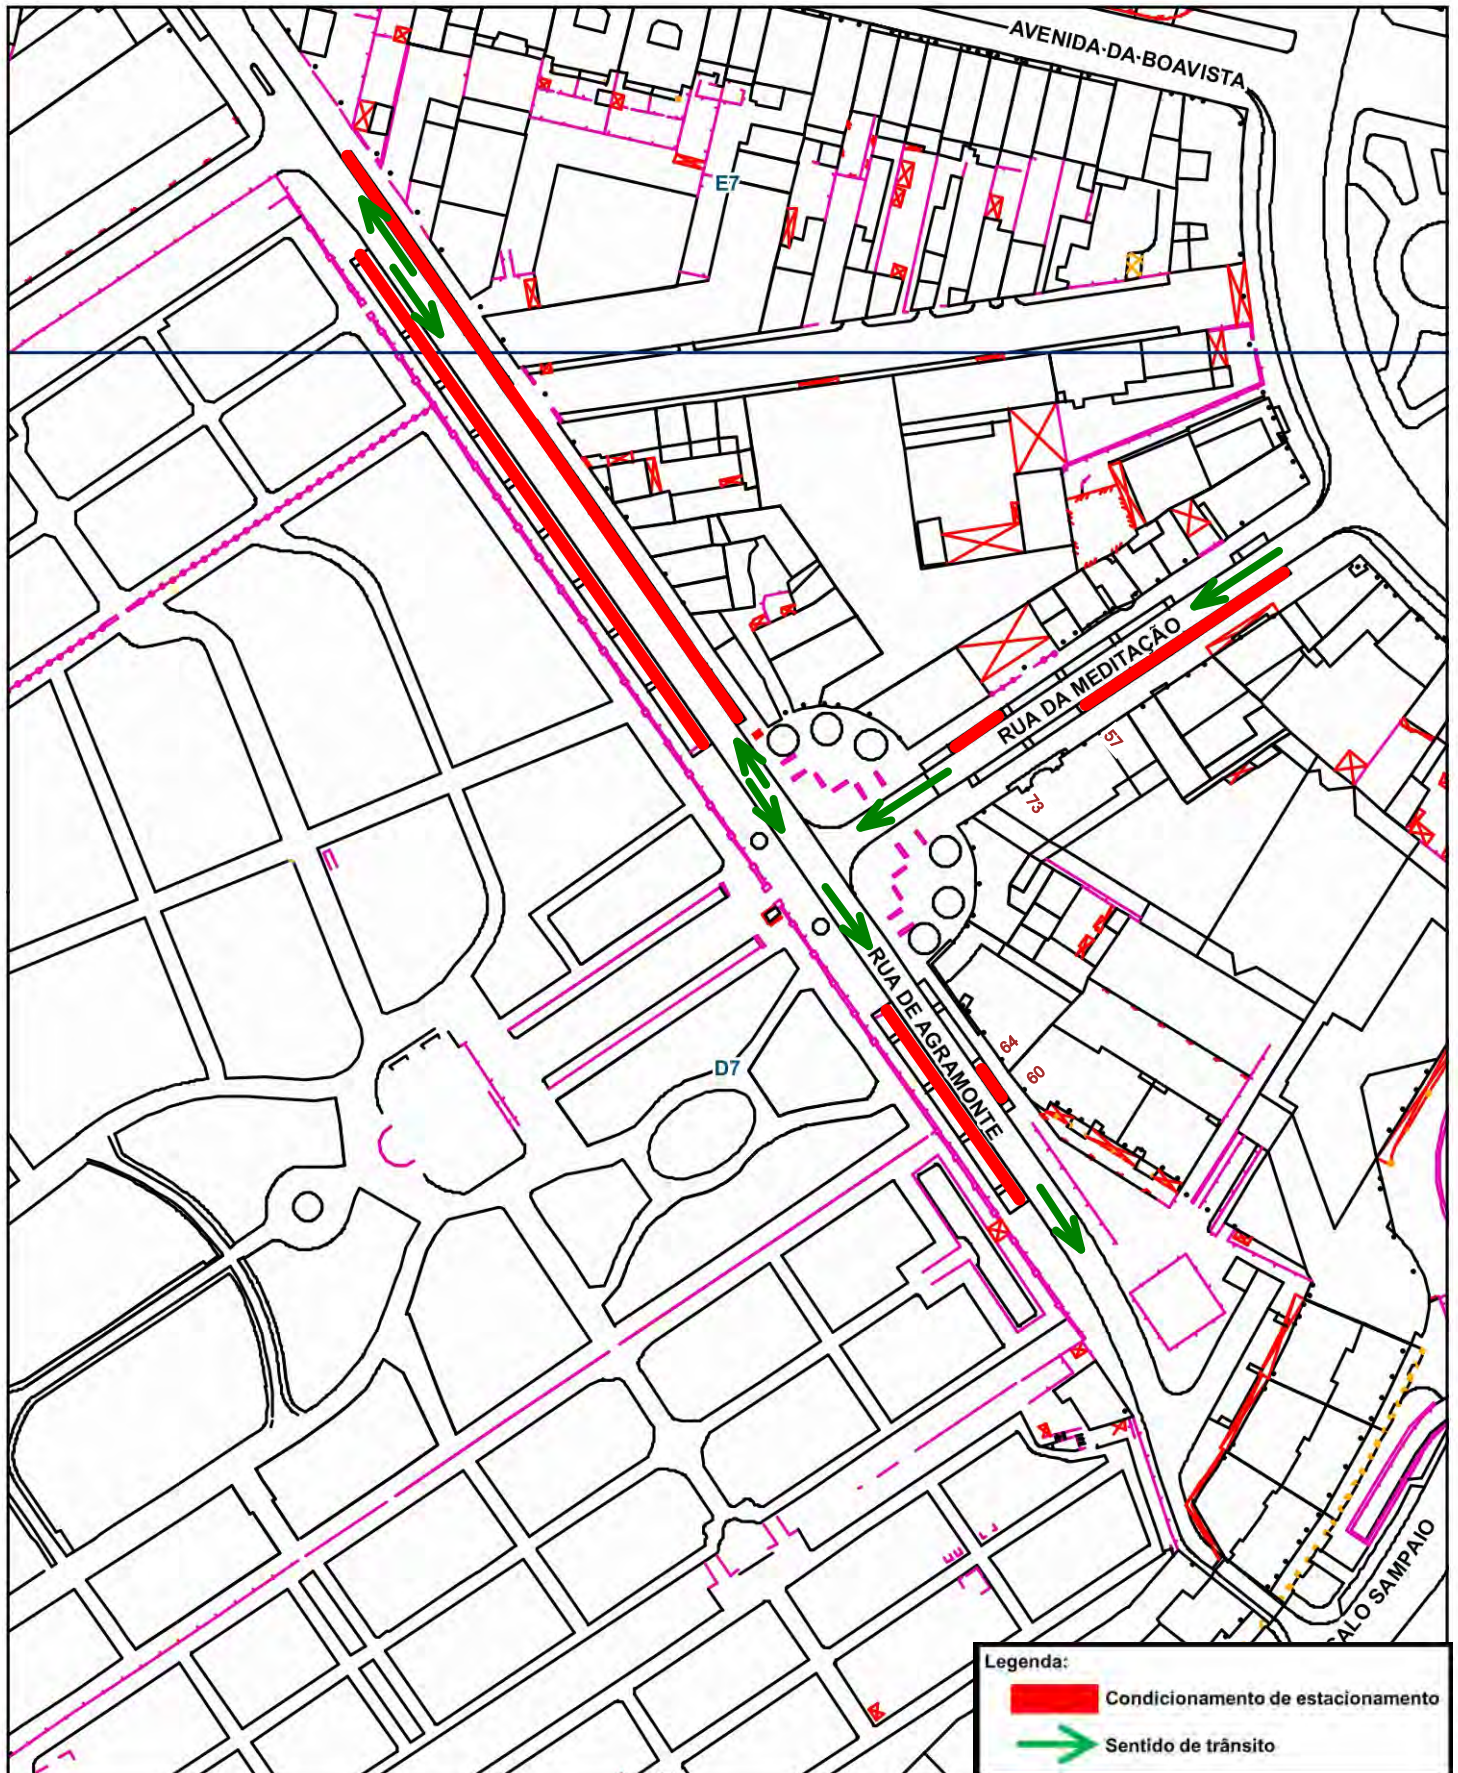

Câmara Municipal do Porto

Planta de Trabalho

Folha (1K):

ESC 1:1500

Câmara Municipal do Porto

Planta de Trabalho

Folha (1K) :

ESC 1:1000

Câmara Municipal do Porto

Planta de Trabalho

Folha (1K) :

ESC 1:1000

Câmara Municipal do Porto

Planta de Trabalho

Folha (1K) :

ESC 1:1000

Legenda:

-  Condicionamento de estacionamento
-  Sentido de trânsito

Câmara Municipal do Porto

Planta de Trabalho

Folha (1K) :

ESC 1:1000