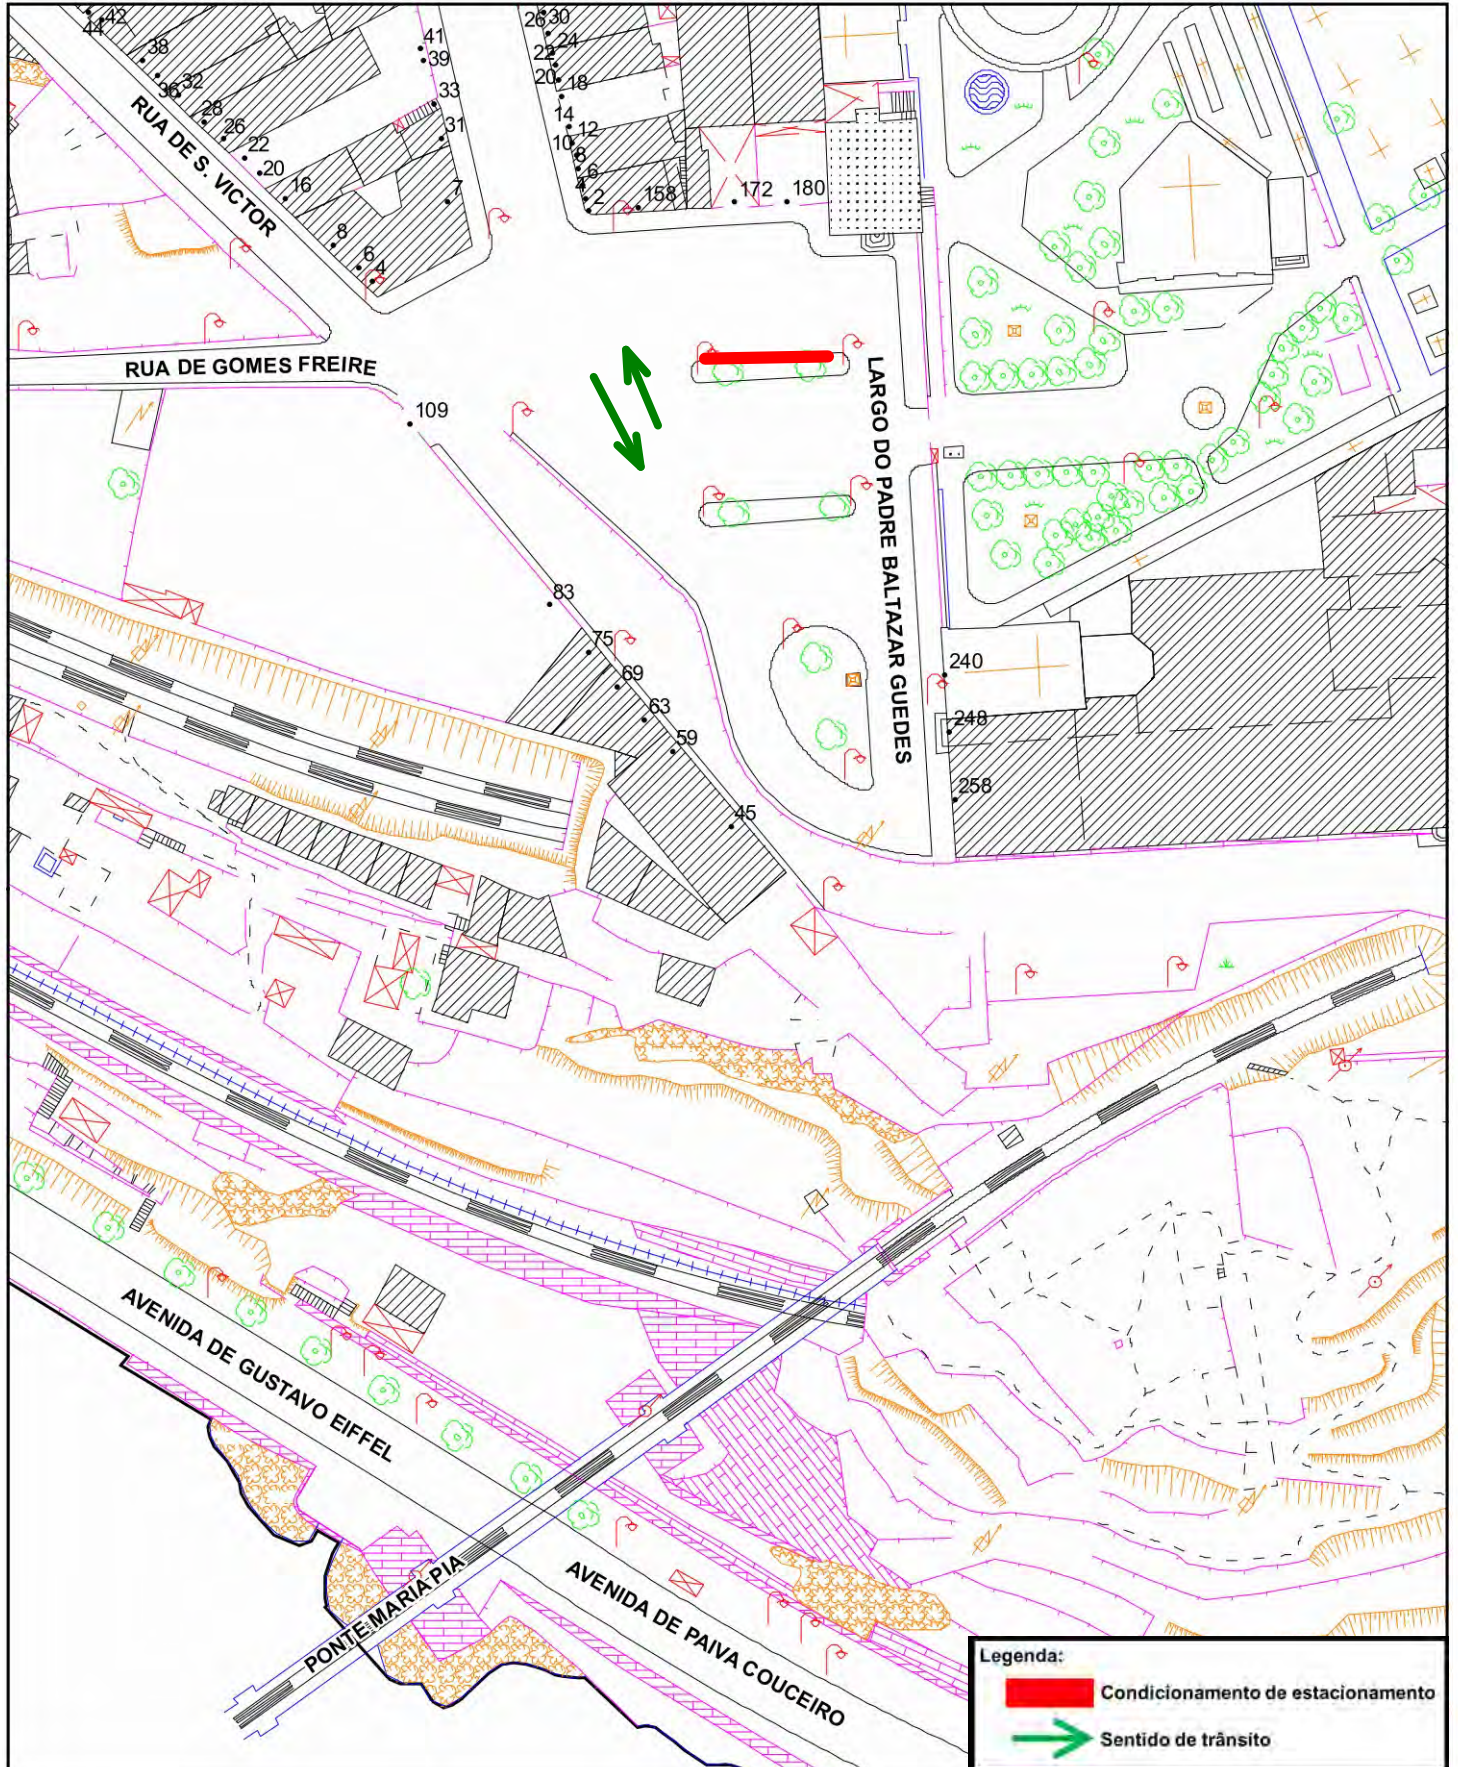

Câmara Municipal do Porto

Planta de Trabalho

Folha (1K):

ESC 1:1500

Câmara Municipal do Porto

Planta de Trabalho

Folha (1K) :

ESC 1:1000

Câmara Municipal do Porto

Planta de Trabalho

Folha (1K) :

ESC 1:1000

Câmara Municipal do Porto

Planta de Trabalho

Folha (1K) :

ESC 1:1000

Legenda:

-  Condicionamento de estacionamento
-  Sentido de trânsito

Câmara Municipal do Porto

Planta de Trabalho

Folha (1K) :

ESC 1:1000