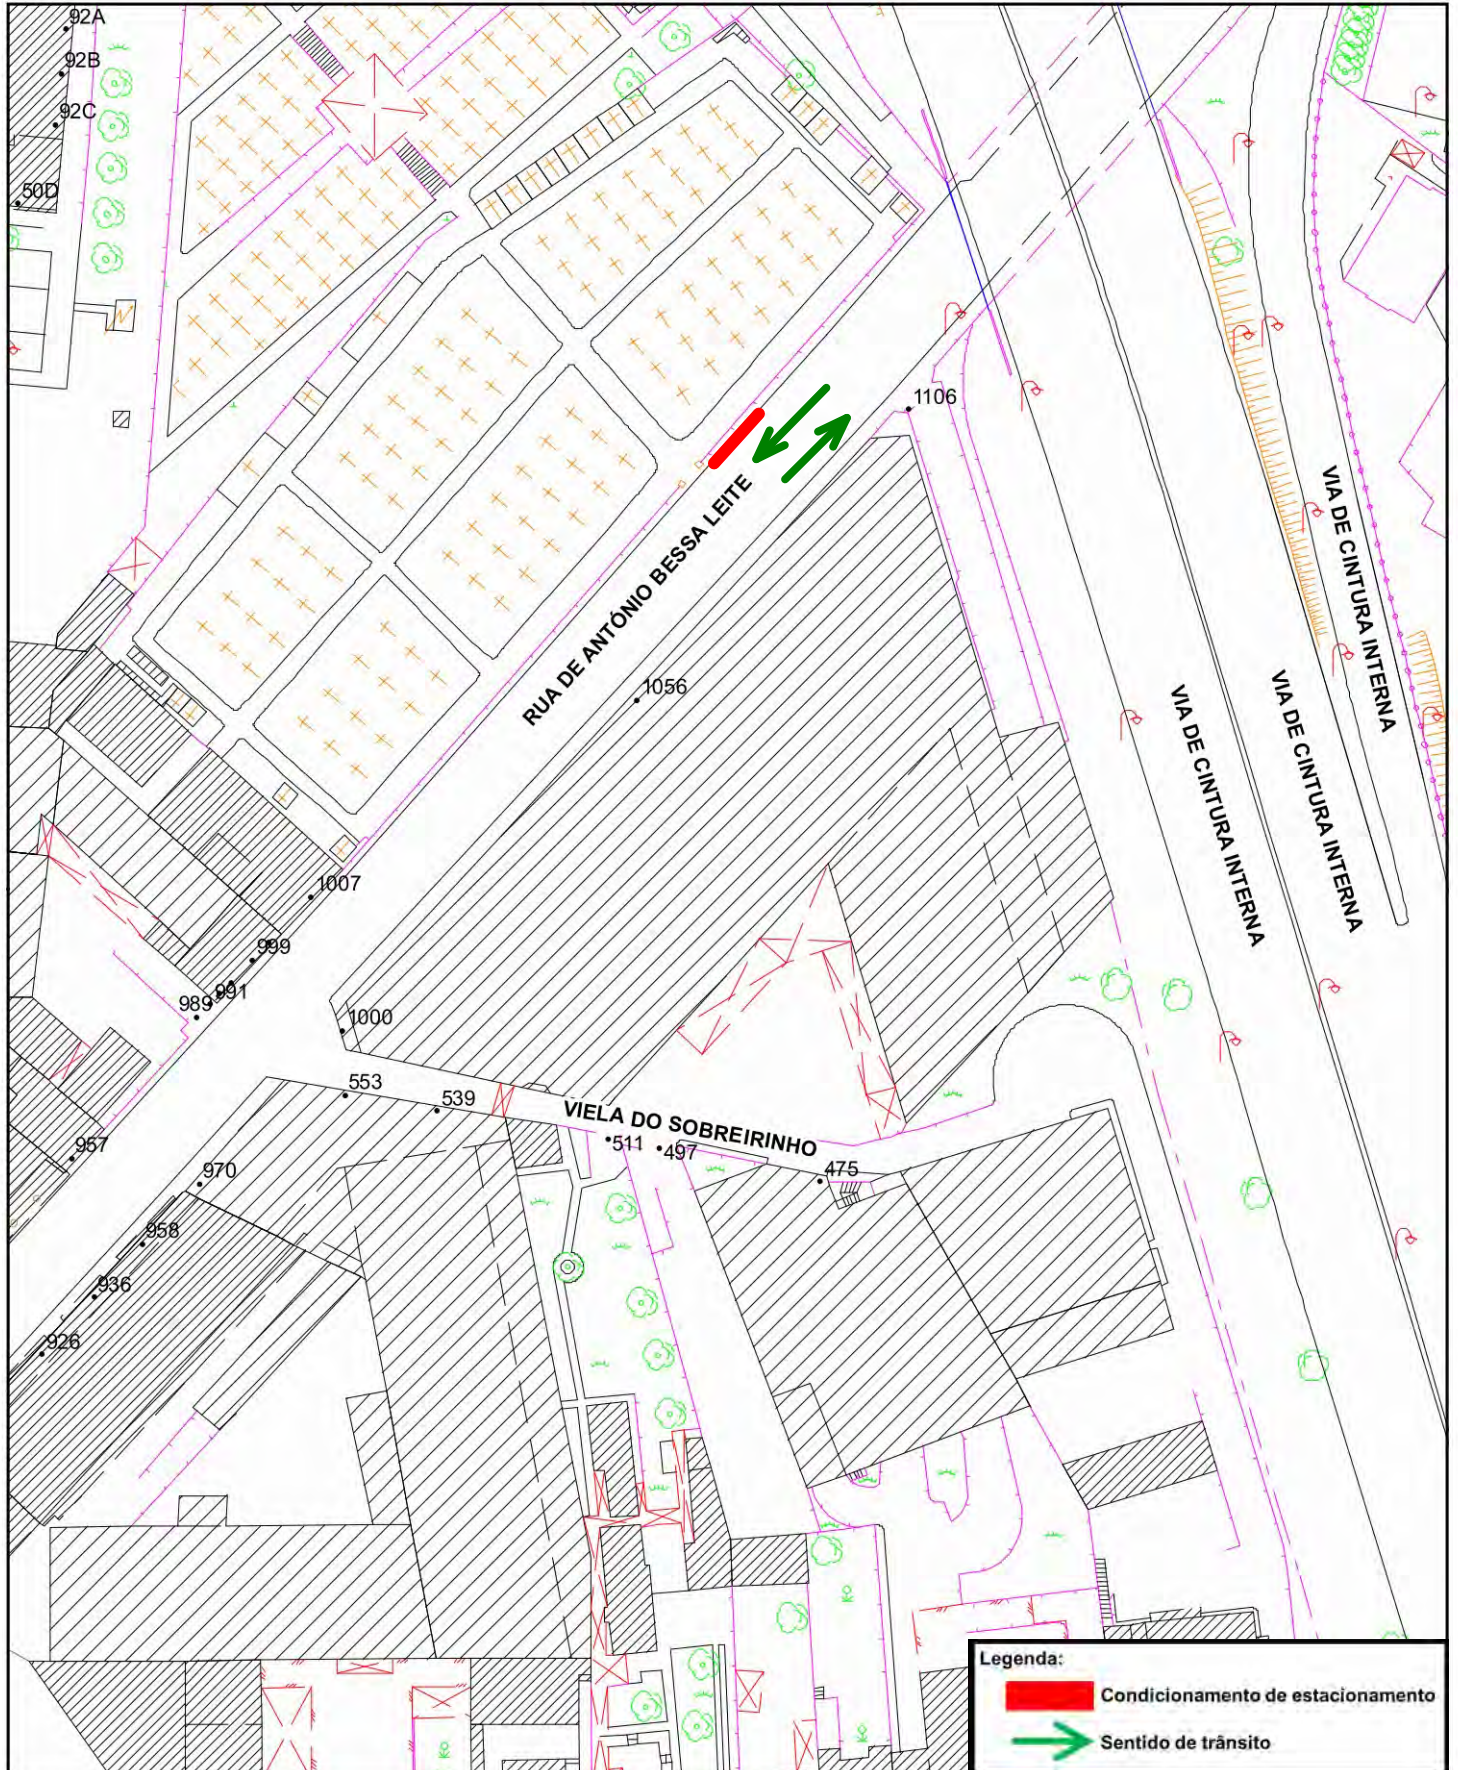

Câmara Municipal do Porto

Planta de Trabalho

Folha (1K):

ESC 1:1500

Câmara Municipal do Porto

Planta de Trabalho

Folha (1K) :

ESC 1:1000

Câmara Municipal do Porto

Planta de Trabalho

Folha (1K) :

ESC 1:1000

Câmara Municipal do Porto

Planta de Trabalho

Folha (1K) :

ESC 1:1000

Legenda:

-  Condicionamento de estacionamento
-  Sentido de trânsito

Câmara Municipal do Porto

Planta de Trabalho

Folha (1K) :

ESC 1:1000