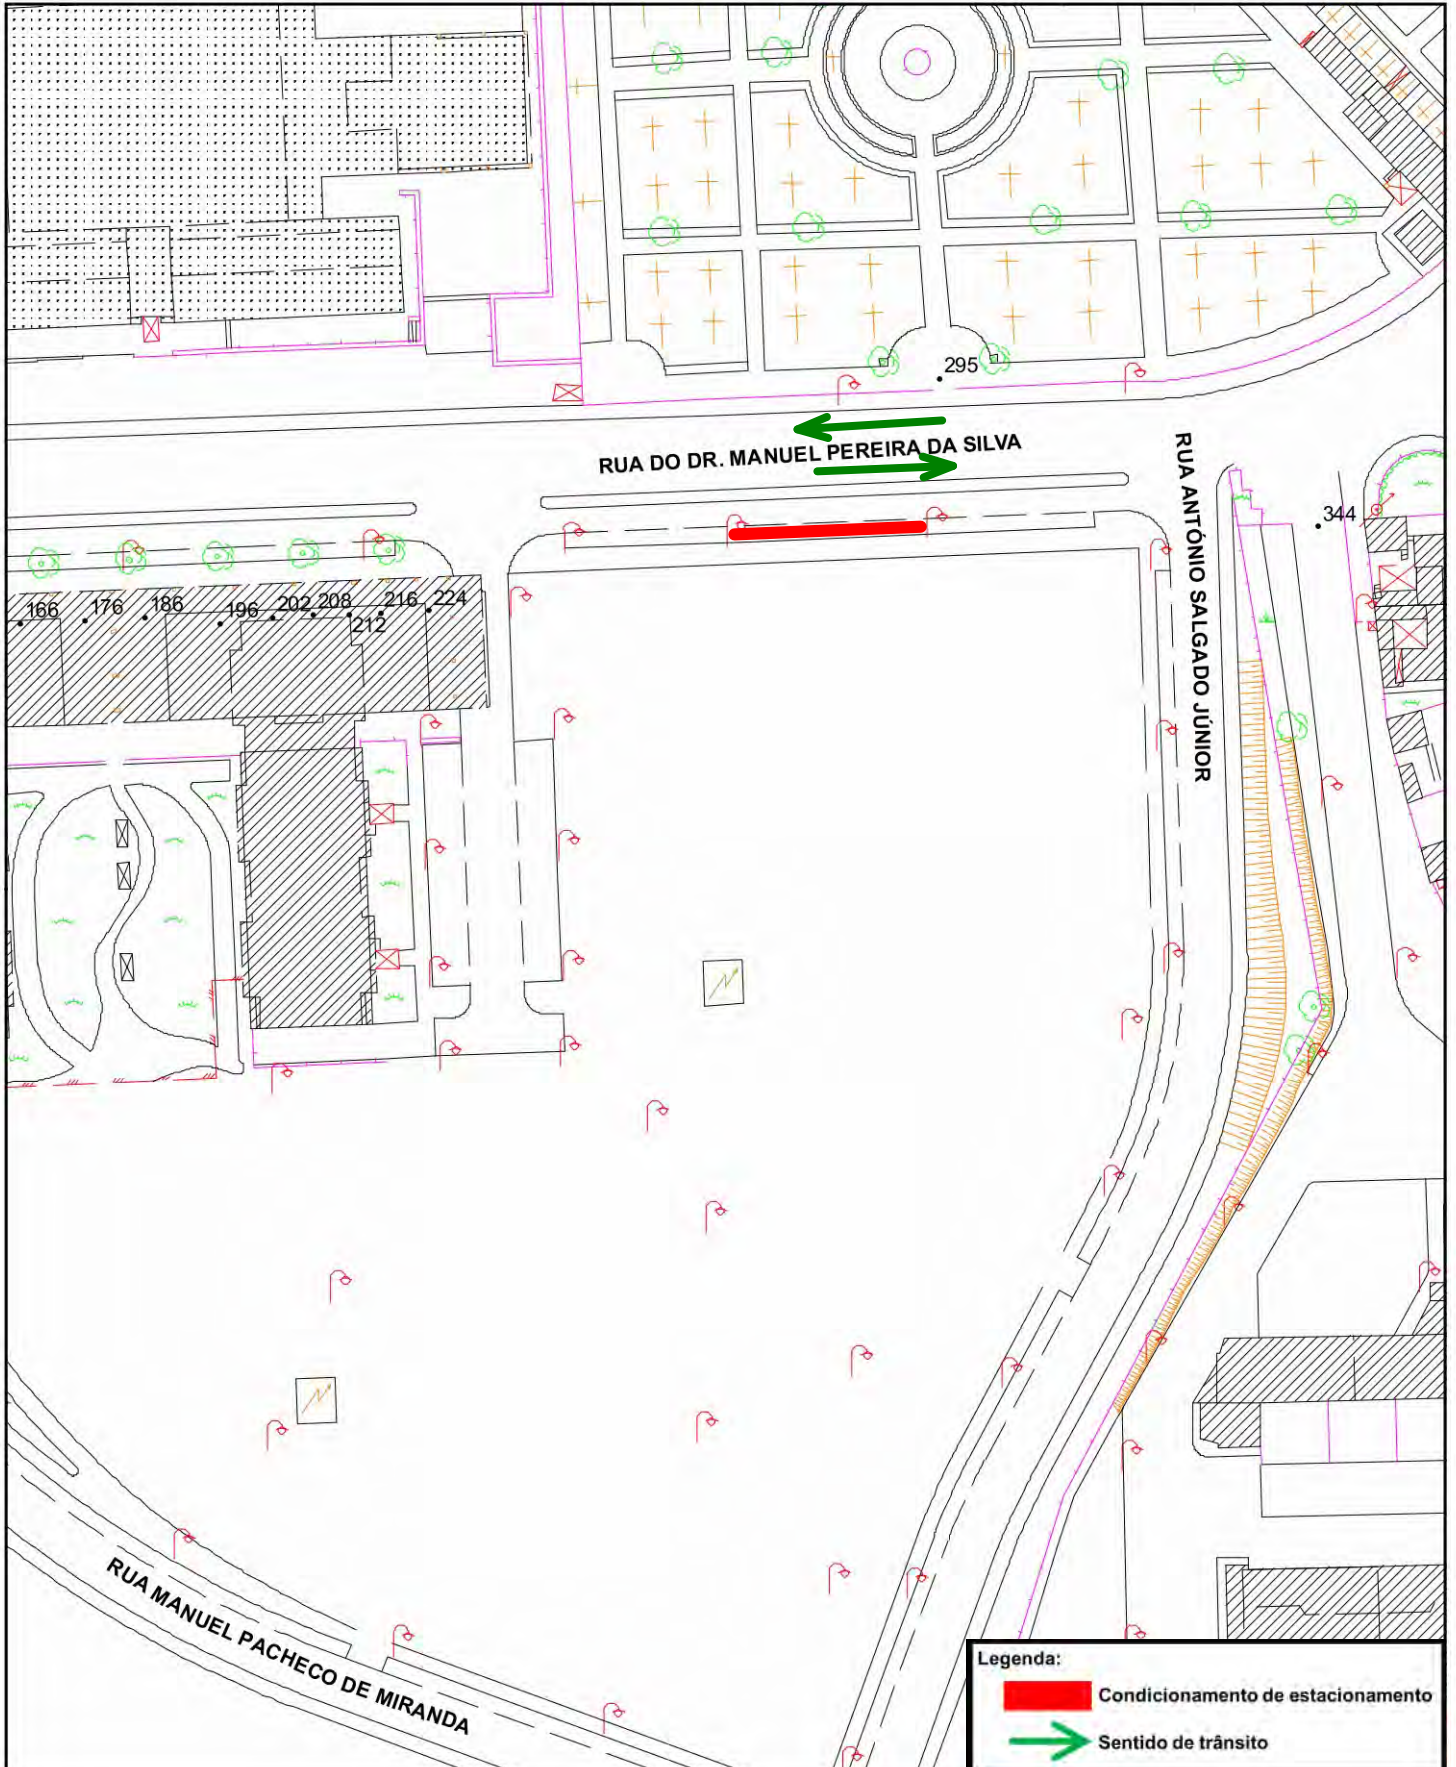

Câmara Municipal do Porto

Planta de Trabalho

Folha (1K) :

ESC 1:1000

Câmara Municipal do Porto

Planta de Trabalho

Folha (1K) :

ESC 1:1000

Legenda:

-  Condicionamento de estacionamento
-  Sentido de trânsito

Câmara Municipal do Porto

Planta de Trabalho

Folha (1K) :

ESC 1:1000