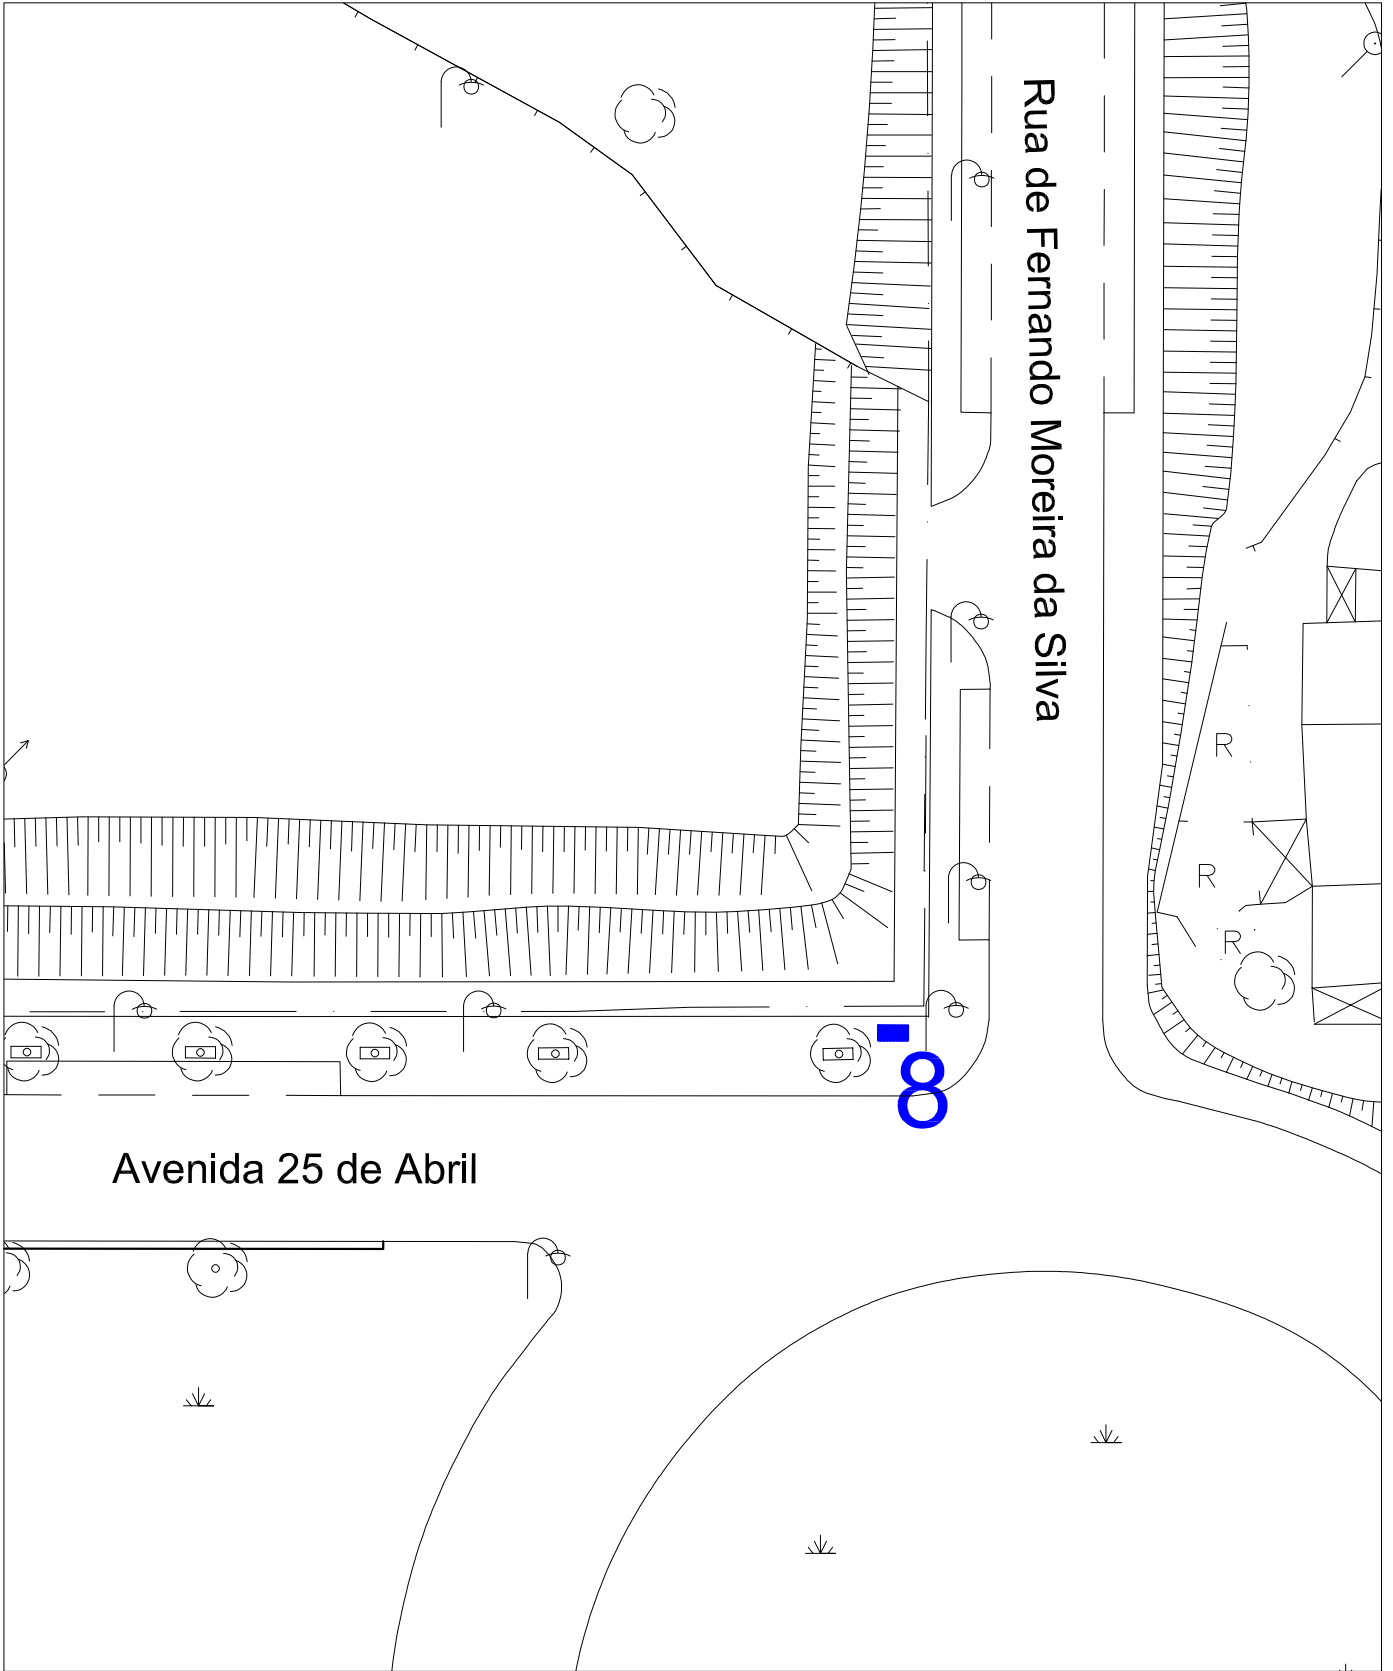

(Ocupação 2,0m²)

Eventos

Ocupação do espaço público para
 Restauração e Bebidas de carácter não sedentário

(Ocupação 2,0m²)

Eventos

Porto.
 Câmara
 Municipal