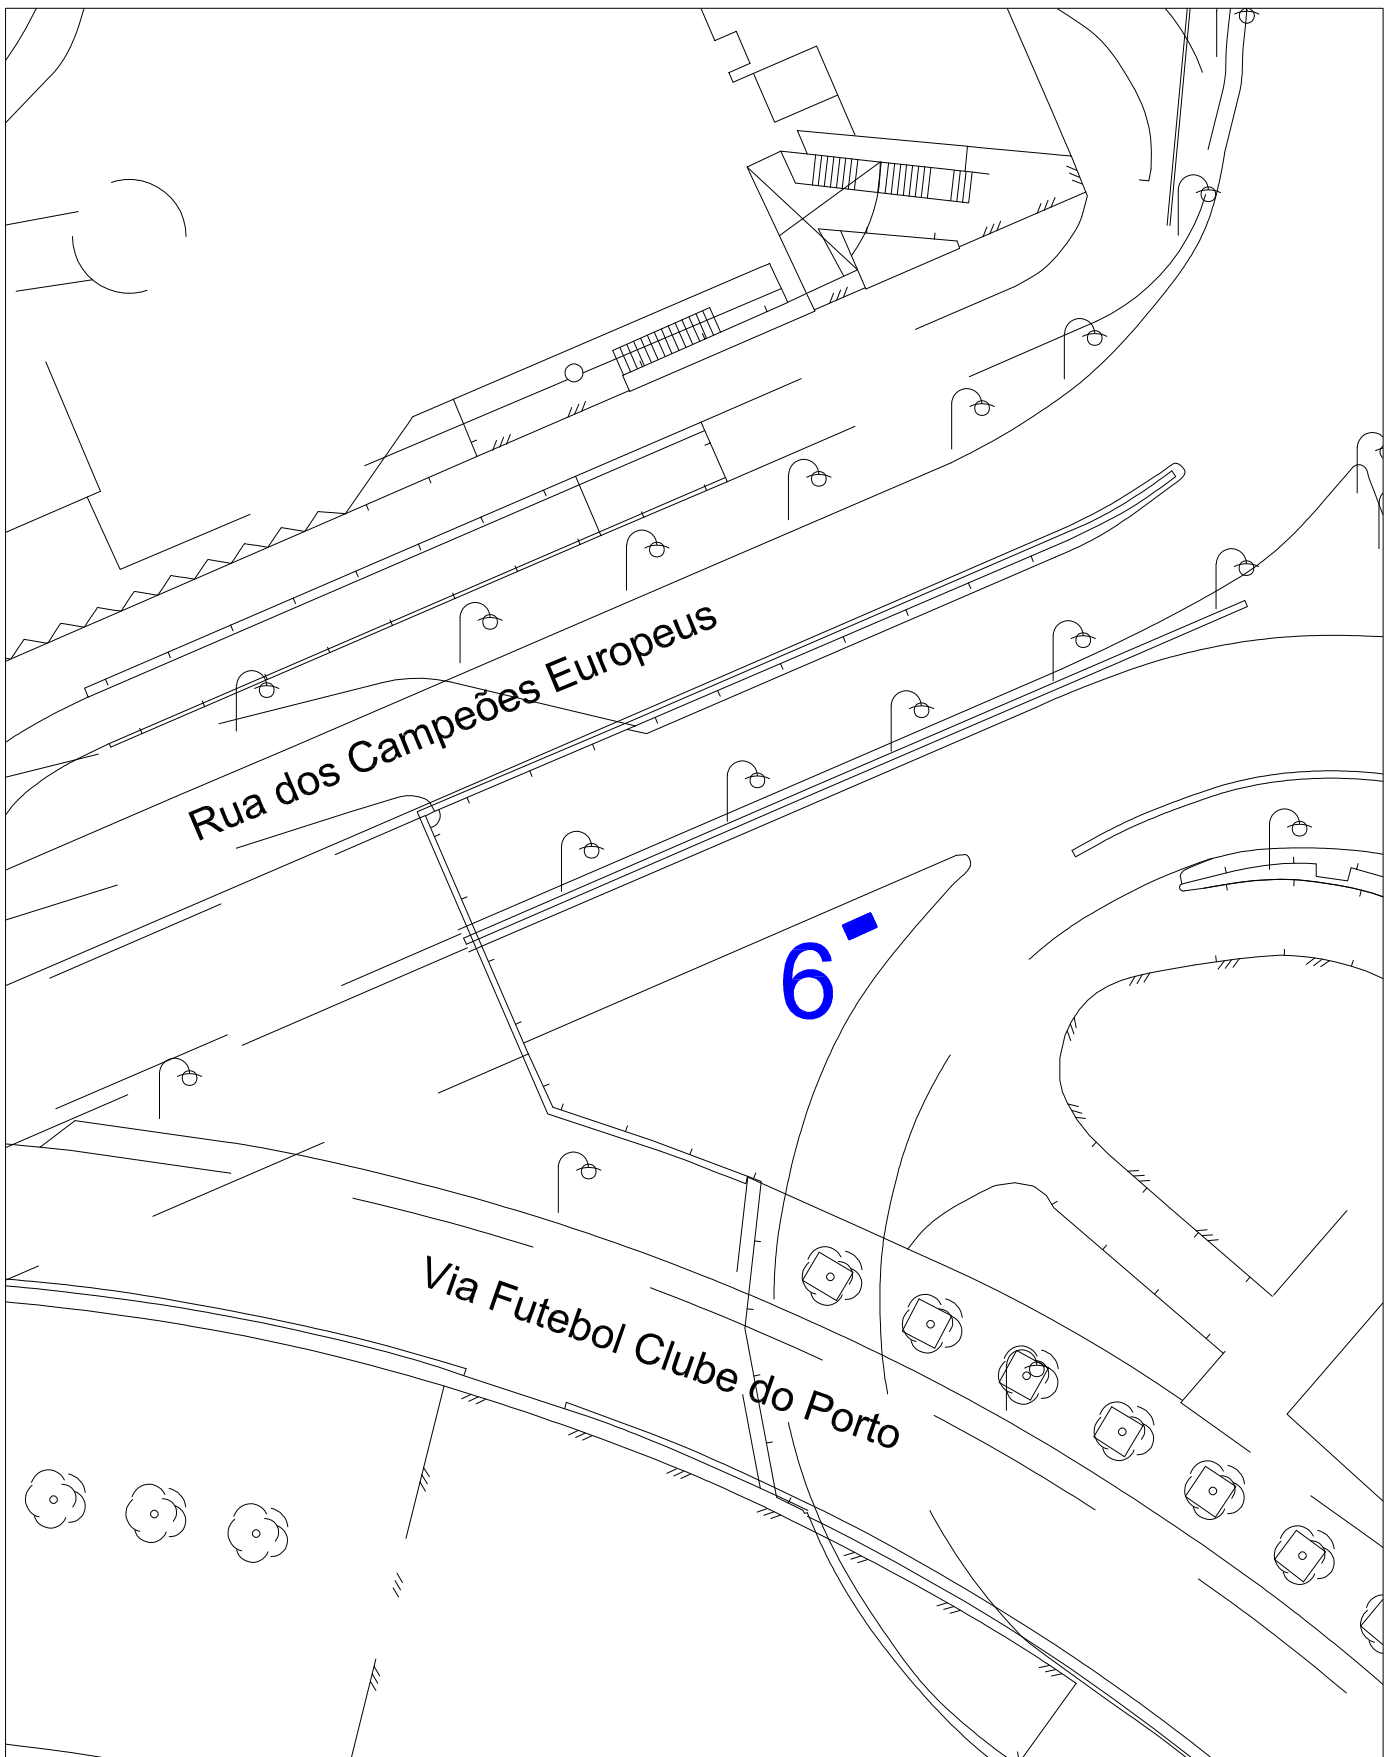

Ocupação do espaço público para
Restauração e Bebidas de caráter não sedentário
(Ocupação 2,0m²)

Eventos