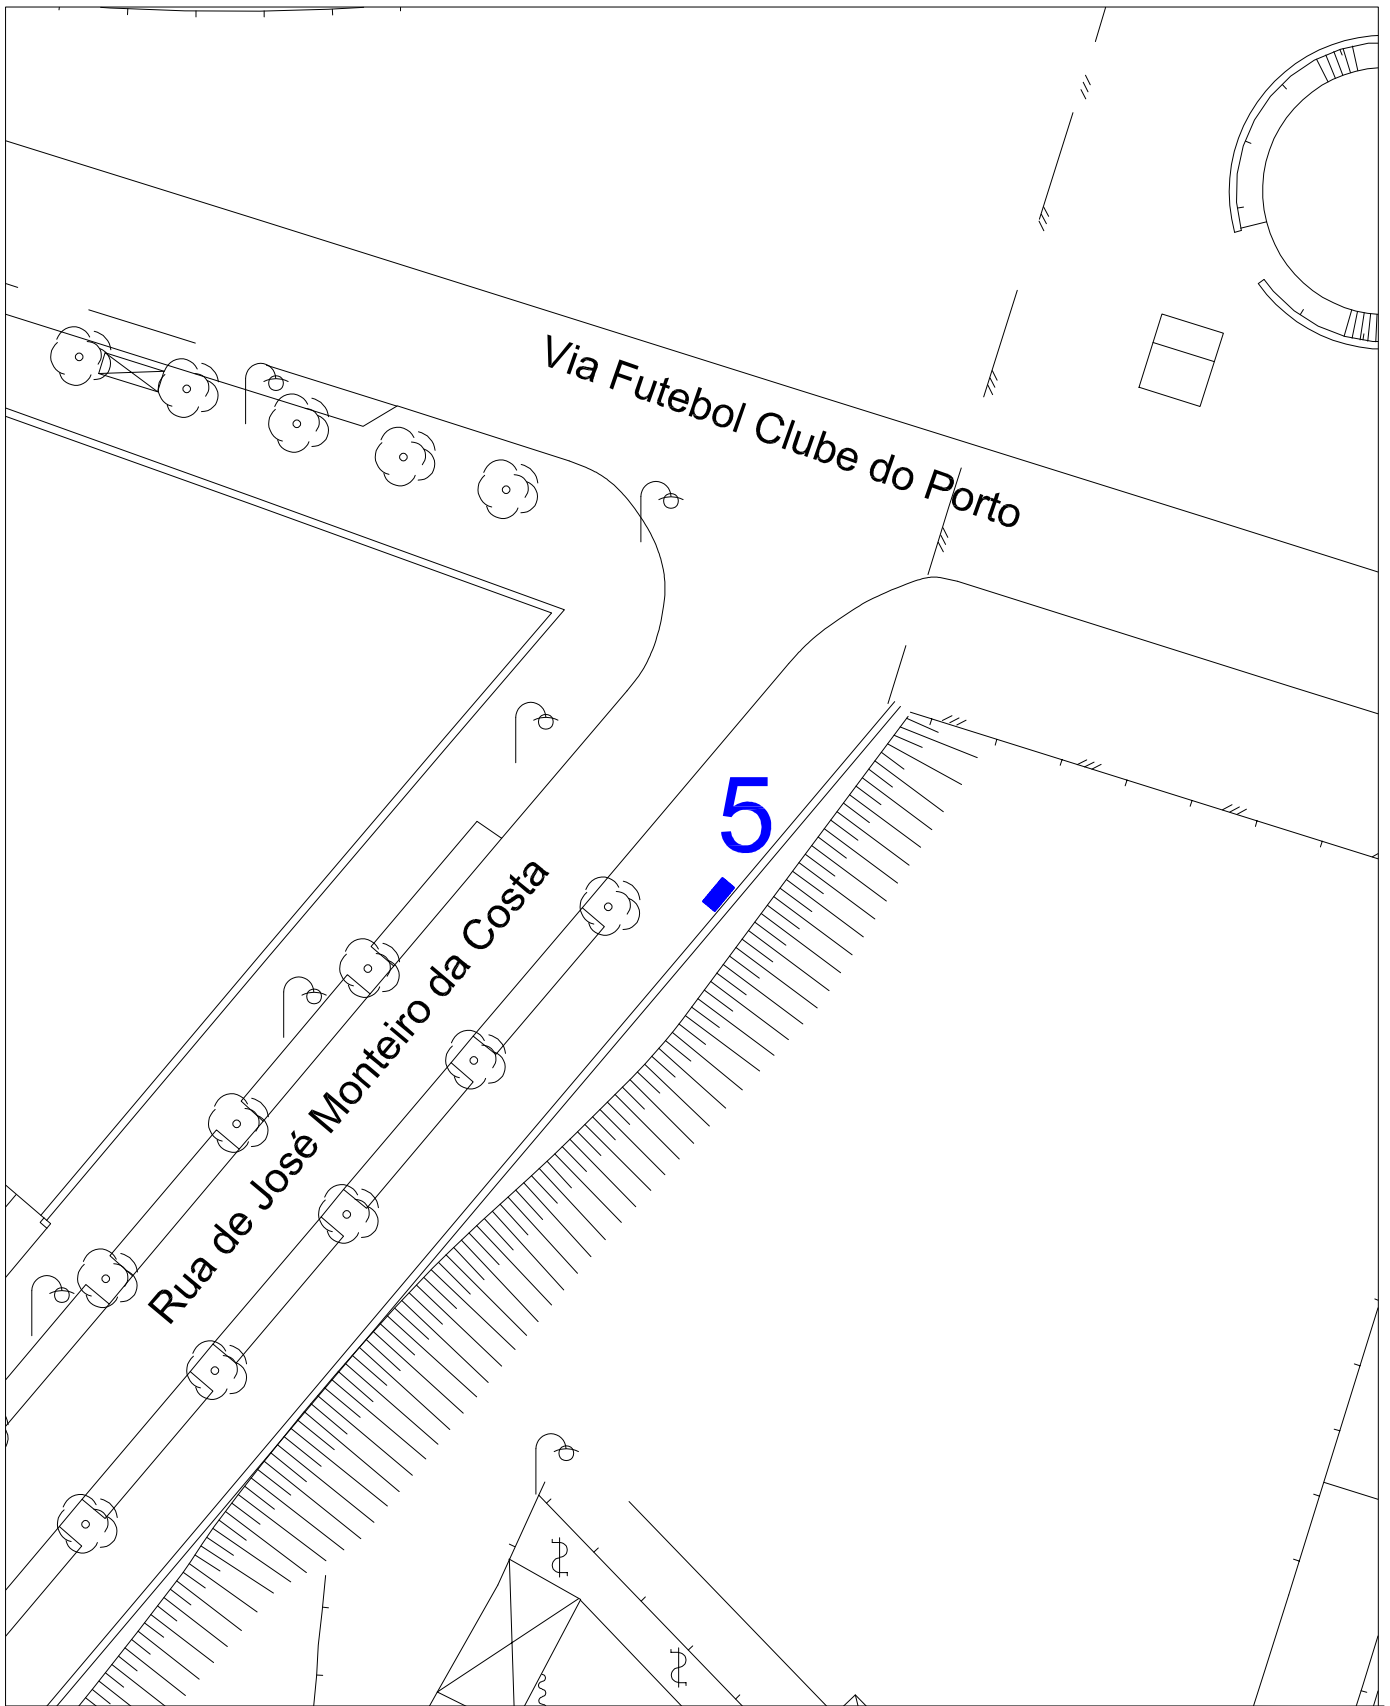

Ocupação do espaço público para
Restauração e Bebidas de carácter não sedentário

(Ocupação 2,0m²)

Eventos

Porto.
Câmara
Municipal

Ocupação do espaço público para
Restauração e Bebidas de caráter não sedentário