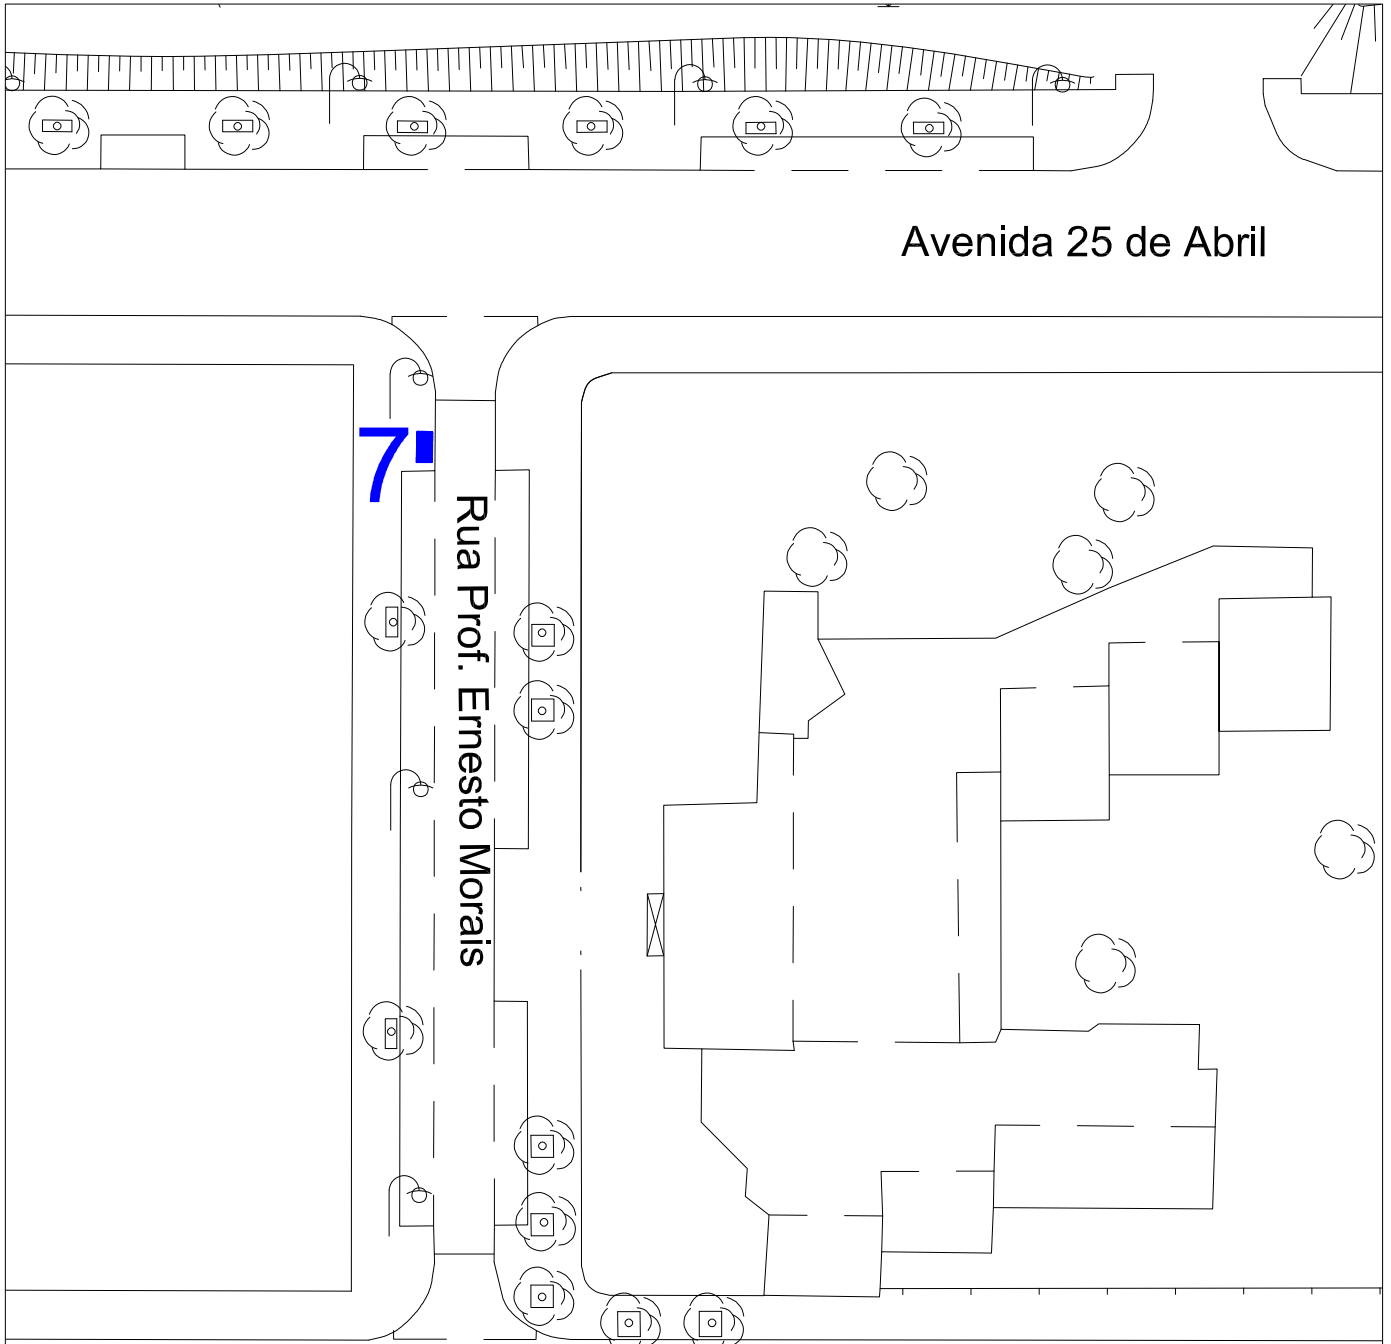

Ocupação do espaço público para
Restauração e Bebidas de caráter não sedentário

(Ocupação 2,0m²)

Eventos